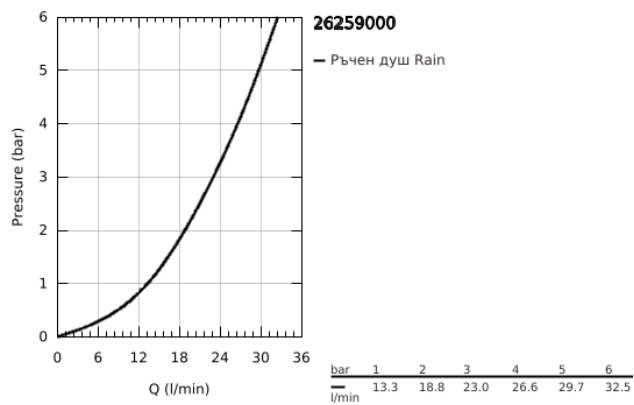

## 26 259 000 RAINSHOWER F-SERIES 10" 254 X 254 КОМПЛЕКТ ДУШ ГЛАВА 422 ММ

### PRODUCT DESCRIPTION

- Colour: хром
- Състои се от:
  - Душ глава Rainshower F-Series 10" (27 271)
  - С една функция: Rain
  - Квадратно рамо за душ Rainshower 422 mm (26 145)
  - GROHE DreamSpray перфектна струя
  - GROHE LongLife хромирано покритие
  - GROHE SpeedClean - система против натрупване на варовик
  - подходящ за проточен бойлер