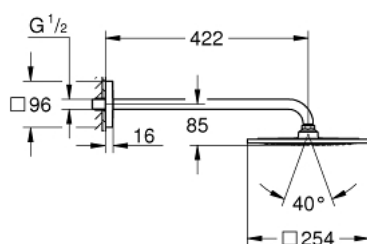

## 26 259 000 RAINSHOWER F-SERIES 10" 254 X 254 КОМПЛЕКТ ДУШ ГЛАВА 422 ММ

### PRODUCT DESCRIPTION

- Colour: хром
- Състои се от:
  - Душ глава Rainshower F-Series 10" (27 271)
  - С една функция: Rain
  - Квадратно рамо за душ Rainshower 422 mm (26 145)
  - GROHE DreamSpray перфектна струя
  - GROHE LongLife хромирано покритие
  - GROHE SpeedClean - система против натрупване на варовик
  - подходящ за проточен бойлер

26 259 000 **RAINSHOWER F-SERIES 10" 254 X 254 КОМПЛЕКТ ДУШ ГЛАВА 422 ММ**

**SPARE PARTS**, август 2014 – now

1: Spare part set (Spare part-nr. 45933000)