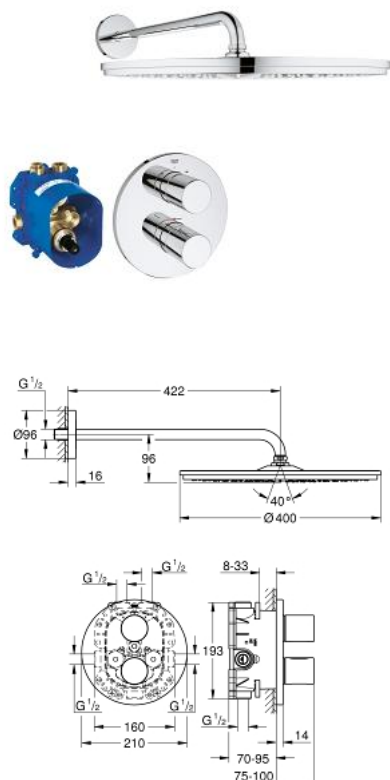

26 260 000 GROHTHERM 3000 COSMOPOLITAN ДУШ ГАРНИТУРА С RAINSHOWER COSMOPOLITAN 400

PRODUCT DESCRIPTION

- Colour: хром
- Състои се от:
 - Grotherm 3000 Cosmopolitan термостат за душ за вграждане с аквадимер (19 468 000)
 - Тяло за вграждане за термостатен смесител GROHE Rapido T (35 500)
 - Душ глава Rainshower Cosmopolitan 400 (28 778)
 - Рамо за душ 422 mm (26 146 000)
 - Термостат за душ с аквадимер Grotherm 3000 Cosmopolitan (19 568 000)