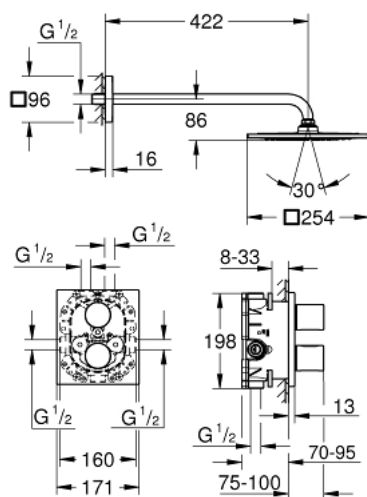

26 261 000 GROHTHERM 3000 COSMOPOLITAN ДУШ ГАРНИТУРА С F-SERIES 10"

PRODUCT DESCRIPTION

- Colour: хром
- Състои се от:
 - комплект Grotherm 3000 Cosmopolitan с Аквадимер (19 567 000)
 - Тяло за вграждане за термостатен смесител GROHE Rapido T (35 500)
 - Душ глава Rainshower F-Series 10" (27 271)
 - Квадратно рамо за душ Rainshower 450mm(26 145 000)