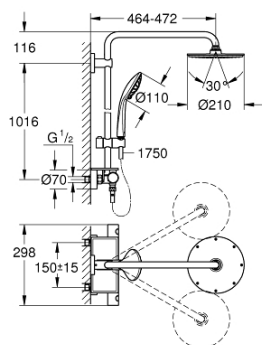

### PRODUCT DESCRIPTION

- Colour: хром
- Състои се от:
  - Горизонтално, въртящо серамо за душ 450 mm
  - Термостат с аквадимер
  - извършва и превключването между:
    - Душ глава Rainshower Cosmopolitan 210(28 368 000)
    - Струя Rain
  - Със сферично закрепване
  - завъртане на  $\pm 15^\circ$
  - Ръчен душ Euphoria 110 Massage (27 221 000)
  - Регулируем елемент
  - Шлаух за душ Silverflex 1750 mm 1/2" x 1/2" (28 388 000)
  - GROHE EasyReach поставка (26 362 LN0)
  - Минимален захранващ дебит 7l/min.
  - GROHE DreamSpray перфектна струя
  - GROHE LongLife хромирано покритие
  - GROHE TurboStat - компактен картуш с осъщен термоелемент
  - GROHE SafeStop 38°C
- включен GROHE SafeStop Plus температурен ограничител до 43°C
- GROHE SpeedClean - система против натрупване на варовик
- Inner WaterGuide - изолирано покритие
- TwistStop функция против усукване
- Подходящ за проточен бойлер от 18 kW/h