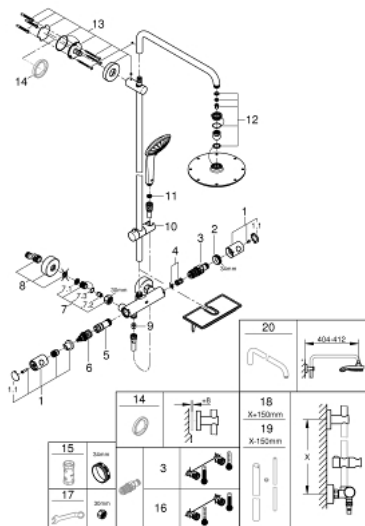

26 363 000 EUPHORIA SYSTEM 210 ДУШ СИСТЕМА С ТЕРМОСТАТ

SPARE PARTS, юли 2017 – now

1. 1: Метална ръкохватка 1/2" (Spare part-nr. 47984000)
   - 1.1: Капаче (Spare part-nr. 6458500M)
   - 2: Fitting ring (Spare part-nr. 47743000)
   - 3: Термоелемент 1/2" (Spare part-nr. 47439000)
   - 4: Buffer (Spare part-nr. 47398000)
   - 5: Water flow (Spare part-nr. 47751000)
   - 6: Аквадимер (Spare part-nr. 12433000)
   - 7: Възвратен клапан (Spare part-nr. 47189000)
   - 7.1: Филтър (Spare part-nr. 0726400M)
   - 7.2: Възвратен клапан (Spare part-nr. 08565000)
   - 7.3: O-ring $\varnothing 17 \times \varnothing 2$ (Spare part-nr. 0305500M)
   - 8: S- Връзка (Spare part-nr. 12662000)
   - 9: Възвратен клапан (Spare part-nr. 08565000)
   - 10: Регулируем елемент (Spare part-nr. 12140000)
   - 11: Филтър (Spare part-nr. 0700200M)
   - 12: Spare part set (Spare part-nr. 45933000)
   - 13: Държач за тръбно окачване (Spare part-nr. 48279000)
   - 14: Подложна шайба (Spare part-nr. 27180000)*
   - 15: Ключ (Spare part-nr. 19332000)*
   - 16: GROHE TurboStat картуш 1/2" (Spare part-nr. 47175000)*
   - 17: Специален ключ (Spare part-nr. 19377000)*
   - 18: Тръба за тръбно окачване (Spare part-nr. 48053000)*
   - 19: Тръба за тръбно окачване (Spare part-nr. 48054000)*
   - 20: Рамо за душ за душ системи (Spare part-nr. 14047000)*
2. Optional accessories