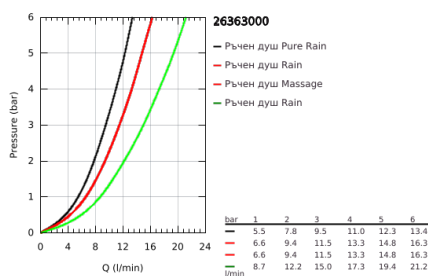

### PRODUCT DESCRIPTION

- Colour: хром
- Състои се от:
  - Горизонтално, въртящо серамо за душ 450 mm
  - Термостат с аквадимер
  - извършва и превключването между:
    - Душ глава Rainshower Cosmopolitan 210(28 368 000)
    - Струя Rain
  - Със сферично закрепване
  - завъртане на  $\pm 15^\circ$
  - Ръчен душ Euphoria 110 Massage (27 221 000)
  - Регулируем елемент
  - Шлаух за душ Silverflex 1750 mm 1/2" x 1/2" (28 388 000)
  - GROHE EasyReach поставка (26 362 LN0)
  - Минимален захранващ дебит 7l/min.
  - GROHE DreamSpray перфектна струя
  - GROHE LongLife хромирано покритие
  - GROHE TurboStat - компактен картуш с осъщен термоелемент
  - GROHE SafeStop 38°C
- включен GROHE SafeStop Plus температурен ограничител до 43°C
- GROHE SpeedClean - система против натрупване на варовик
- Inner WaterGuide - изолирано покритие
- TwistStop функция против усукване
- Подходящ за проточен бойлер от 18 kW/h