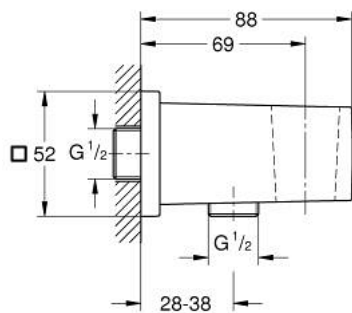

26 370 GN0 EUPHORIA CUBE СТЕННО КОЛЯНО

PRODUCT DESCRIPTION

- Colour: brushed cool sunrise
- С държач за стена
- male connection thread 1/2"
- Защита от обратен поток
- GROHE LongLife finish

26 370 GN0 EUPHORIA CUBE СТЕННО КОЛЯНО

SPARE PARTS, септември 2018 – now

1: Възвратен клапан (Spare part-nr. 08565000)