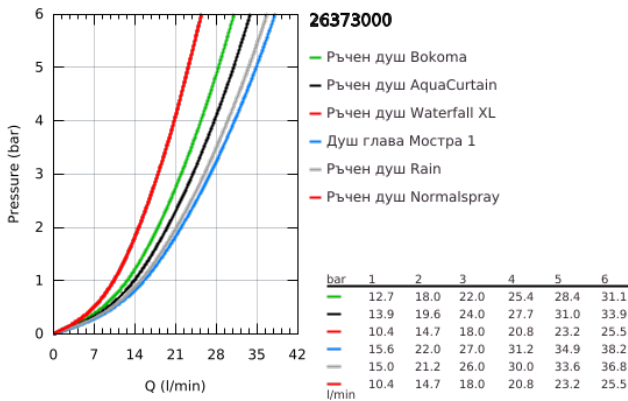

26 373 000 RAINSHOWER F-SERIES 40" AQUASYMPHONY ДУШ ПИТА С 6+ СТРУИ И СВЕТЛИНА

PRODUCT DESCRIPTION

- Colour: хром
- 1016 mm x 762 mm x 145 mm
- От метал
- мин. дебит 25 l/min
- Препоръчително мин. налягане 3.0 bar
- 1 x AquaCurtain
- 1 x Pure XL
- 1 x 2 mist
- 2 x GROHE PureRain струя 400 x 190 mm
- 1 x 2 XL Waterfall
- 1 x 4 Vokoma Spray с ъгъл на завъртане 20° и комбинации
- Мека светлина с много променящи се цветове
- Възможност за избор на светлината в определен цвят
- Захранване за електрическа мрежа за светлината 12 V DC
- CE маркировка
- GROHE SpeedClean - система против натрупване на варовик
- GROHE DreamSpray перфектна струя
- GROHE LongLife finish
- Необходимо е тяло за вграждане (26 376 000), F-digital Deluxe кутия за управление (26 374 000), Bluetooth устройство (36 371 000) и различни кабели за връзка – тези артикули се поръчват отделно
- Конструкцията за монтаж към тавана, трябва да съответства на изискванията на продукта (> 70 kg). Душ главата трябва да се управлява от 7 извода + 1 извод за ръчен душ. Оттичането на водата трябва също да е съобразено (> 100 l).
- Препоръчваме Ви: 34 634 000 Grohtherm F термостат за AquaSymphony