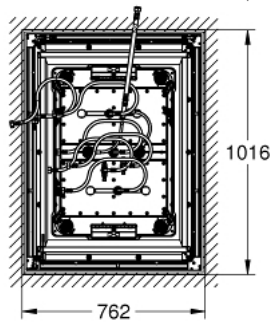

26 373 000 RAINSHOWER F-SERIES 40" AQUASYMPHONY ДУШ ПИТА С 6+ СТРУИ И СВЕТЛИНА

PRODUCT DESCRIPTION

- Colour: хром
- 1016 mm x 762 mm x 145 mm
- От метал
- мин. дебит 25 l/min
- Препоръчително мин. налягане 3.0 bar
- 1 x AquaCurtain
- 1 x Pure XL
- 1 x 2 mist
- 2 x GROHE PureRain струя 400 x 190 mm
- 1 x 2 XL Waterfall
- 1 x 4 Vokoma Spray с ъгъл на завъртане 20° и комбинации
- Мека светлина с много променящи се цветове
- Възможност за избор на светлината в определен цвят
- Захранване за електрическа мрежа за светлината 12 V DC
- CE маркировка
- GROHE SpeedClean - система против натрупване на варовик
- GROHE DreamSpray перфектна струя
- GROHE LongLife finish
- Необходимо е тяло за вграждане (26 376 000), F-digital Deluxe кутия за управление (26 374 000), Bluetooth устройство (36 371 000) и различни кабели за връзка – тези артикули се поръчват отделно
- Конструкцията за монтаж към тавана, трябва да съответства на изискванията на продукта (> 70 kg). Душ главата трябва да се управлява от 7 извода + 1 извод за ръчен душ. Оттичането на водата трябва също да е съобразено (> 100 l).
- Препоръчваме Ви: 34 634 000 Grohtherm F термостат за AquaSymphony

Pure Freude
an Wasser

26 373 000 **RAINSHOWER F-SERIES 40" AQUASYMPHONY ДУШ ПИТА С 6+ СТРУИ И
СВЕТЛИНА**

SPARE PARTS, май 2015 – now

1: Филтър (Spare part-nr. 47135000)