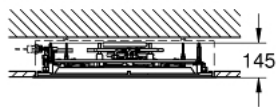

26 373 000 RAINSHOWER F-SERIES 40" AQUASYMPHONY ДУШ ПИТА С 6+ СТРУИ И СВЕТЛИНА

PRODUCT DESCRIPTION

- Colour: хром
- 1016 mm x 762 mm x 145 mm
- От метал
- мин. дебит 25 l/min
- Препоръчително мин. налягане 3.0 bar
- 1 x AquaCurtain
- 1 x Pure XL
- 1 x 2 mist
- 2 x GROHE PureRain струя 400 x 190 mm
- 1 x 2 XL Waterfall
- 1 x 4 Vokoma Spray с ъгъл на завъртане 20° и комбинации
- Мека светлина с много променящи се цветове
- Възможност за избор на светлината в определен цвят
- Захранване за електрическа мрежа за светлината 12 V DC
- CE маркировка
- GROHE SpeedClean - система против натрупване на варовик
- GROHE DreamSpray перфектна струя
- GROHE LongLife finish
- Необходимо е тяло за вграждане (26 376 000), F-digital Deluxe кутия за управление (26 374 000), Bluetooth устройство (36 371 000) и различни кабели за връзка – тези артикули се поръчват отделно
- Конструкцията за монтаж към тавана, трябва да съответства на изискванията на продукта (> 70 kg). Душ главата трябва да се управлява от 7 извода + 1 извод за ръчен душ. Оттичането на водата трябва също да е съобразено (> 100 l).
- Препоръчваме Ви: 34 634 000 Grohtherm F термостат за AquaSymphony