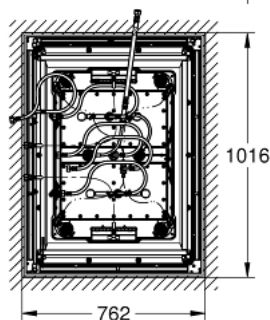

## 26 373 001 RAINSHOWER F-SERIES 40" AQUASYMPHONY ДУШ ПИТА С 6+ СТРУИ И СВЕТЛИНА

### PRODUCT DESCRIPTION

- Colour: хром
- 1016 mm x 762 mm x 145 mm
- Материал: метал
- мин. дебит 25 l/min
- Препоръчително мин. налягане 3.0 bar
- 1 x AquaCurtain
- 1 x Pure XL
- 1 x 2 mist
- 2 x GROHE PureRain струя 400 x 190 mm
- 1 x 2 XL Waterfall
- 1 x 4 Vokoma Spray с ъгъл на завъртане 20° и комбинации
- Мека светлина с много променящи се цветове
- Възможност за избор на светлината в определен цвят
- Захранване за електрическа мрежа за светлината 12 V DC
- CE маркировка
- GROHE SpeedClean - система против натрупване на варовик
- GROHE DreamSpray перфектна струя
- GROHE LongLife finish
- requires rough-in set (26 865 000), F-digital Deluxe base unit box (26 864 000), Bluetooth unit (36 475 000) and various cable connections – all to be ordered separately due to installation situation.
- Конструкцията на тавана трябва да отговаря на изискванията на продукта (обща тежест >70 kg). Душът трябва да се управлява от 8 извода + 1 извод за ръчен душ. Сифонът трябва да е с голям капацитет (>100 l/min). За детайлно планиране моля разгледайте инструкциите за планиране &amp; инсталация преди да започнете монтажа.
- препоръчително: конфигурация с Grohtherm SmartControl 3 x Grohtherm SmartControl (29 126 000) 3 x GROHE Rapido SmartBox (35 604 000) 1 x Euphoria Cube Stick комплект ръчен душ с 1 струя и държач (26 405 000)
- Този продукт съдържа монтирани LED лампи, които не могат да бъдат сменяни, енергиен клас: A++

## 26 373 001 RAINSHOWER F-SERIES 40" AQUASYMPHONY ДУШ ПИТА С 6+ СТРУИ И СВЕТЛИНА

**SPARE PARTS**, септември 2016 – now

1: Филтър (Spare part-nr. 47135000)

2: Резервен комплект за душ пита (Spare part-nr. 48348000)