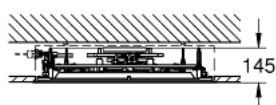

### PRODUCT DESCRIPTION

- Colour: хром
- 1016 mm x 762 mm x 145 mm
- Материал: метал
- мин. дебит 25 l/min
- Препоръчително мин. налягане 3.0 bar
- 1 x AquaCurtain
- 1 x Pure XL
- 1 x 2 mist
- 2 x GROHE PureRain струя 400 x 190 mm
- 1 x 2 XL Waterfall
- 1 x 4 Vokoma Spray с ъгъл на завъртане 20° и комбинации
- Мека светлина с много променящи се цветове
- Възможност за избор на светлината в определен цвят
- Захранване за електрическа мрежа за светлината 12 V DC
- CE маркировка
- GROHE SpeedClean - система против натрупване на варовик
- GROHE DreamSpray перфектна струя
- GROHE LongLife finish
- requires rough-in set (26 865 000), F-digital Deluxe base unit box (26 864 000), Bluetooth unit (36 475 000) and various cable connections – all to be ordered separately due to installation situation.
- Конструкцията на тавана трябва да отговаря на изискванията на продукта (обща тежест >70 kg). Душът трябва да се управлява от 8 извода + 1 извод за ръчен душ. Сифонът трябва да е с голям капацитет (>100 l/min). За детайлно планиране моля разгледайте инструкциите за планиране &amp; инсталация преди да започнете монтажа.
- препоръчително: конфигурация с Grohtherm SmartControl 3 x Grohtherm SmartControl (29 126 000) 3 x GROHE Rapido SmartBox (35 604 000) 1 x Euphoria Cube Stick комплект ръчен душ с 1 струя и държач (26 405 000)
- Този продукт съдържа монтирани LED лампи, които не могат да бъдат сменяни, енергиен клас: A++