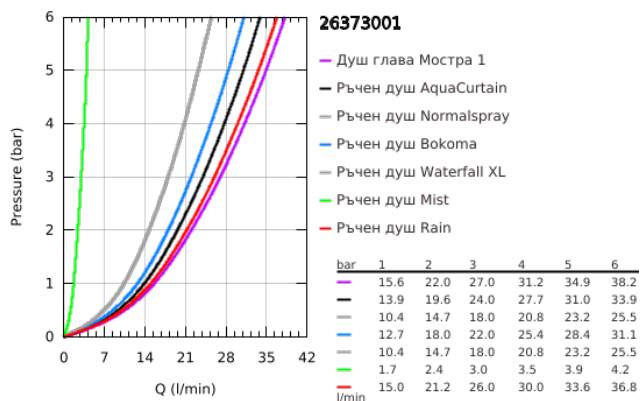

## 26 373 001 RAINSHOWER F-SERIES 40" AQUASYMPHONY ДУШ ПИТА С 6+ СТРУИ И СВЕТЛИНА

### PRODUCT DESCRIPTION

- Colour: хром
- 1016 mm x 762 mm x 145 mm
- Материал: метал
- мин. дебит 25 l/min
- Препоръчително мин. налягане 3.0 bar
- 1 x AquaCurtain
- 1 x Pure XL
- 1 x 2 mist
- 2 x GROHE PureRain струя 400 x 190 mm
- 1 x 2 XL Waterfall
- 1 x 4 Vokoma Spray с ъгъл на завъртане 20° и комбинации
- Мека светлина с много променящи се цветове
- Възможност за избор на светлината в определен цвят
- Захранване за електрическа мрежа за светлината 12 V DC
- CE маркировка
- GROHE SpeedClean - система против натрупване на варовик
- GROHE DreamSpray перфектна струя
- GROHE LongLife finish
- requires rough-in set (26 865 000), F-digital Deluxe base unit box (26 864 000), Bluetooth unit (36 475 000) and various cable connections – all to be ordered separately due to installation situation.
- Конструкцията на тавана трябва да отговаря на изискванията на продукта (обща тежест >70 kg). Душът трябва да се управлява от 8 извода + 1 извод за ръчен душ. Сифонът трябва да е с голям капацитет (>100 l/min). За детайлно планиране моля разгледайте инструкциите за планиране &amp; инсталация преди да започнете монтажа.
- препоръчително: конфигурация с Grohtherm SmartControl 3 x Grohtherm SmartControl (29 126 000) 3 x GROHE Rapido SmartBox (35 604 000) 1 x Euphoria Cube Stick комплект ръчен душ с 1 струя и държач (26 405 000)
- Този продукт съдържа монтирани LED лампи, които не могат да бъдат сменяни, енергиен клас: A++