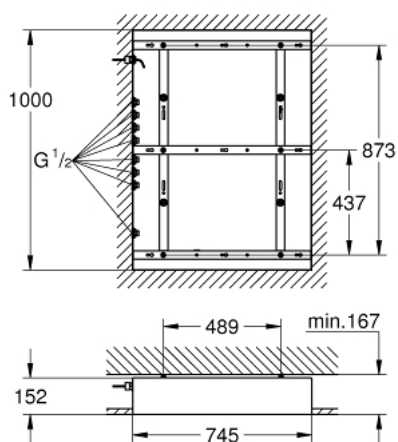

26 376 001 RAINSHOWER F-SERIES 40" МОНТАЖЕН КОМПЛЕКТ

PRODUCT DESCRIPTION

- За монтаж към Rainshower F-Series 40" AquaSymphony
- 1000 mm x 745 mm x 152 mm
- мин. дълбочина на инсталация: 167 mm
- Водни тръби от месинг
- 1/2" изводи
- Конструкцията на тавана трябва да отговаря на изискванията на продукта (обща тежест >70 kg). Душът трябва да се управлява от 8 извода + 1 извод за ръчен душ. Сифонът трябва да е с голям капацитет (>100 l/min). За детайлно планиране моля разгледайте инструкциите за планиране & amp; инсталация преди да започнете монтажа.