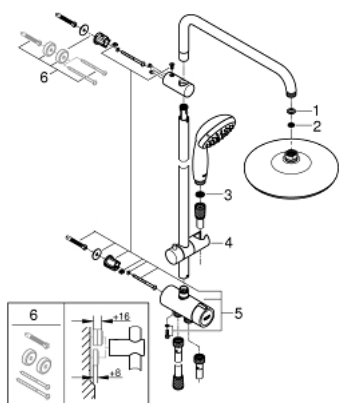

## 26 381 001 TEMPESTA 210 FLEX ДУШ СИСТЕМА С ПРЕВКЛЮЧВАТЕЛ

### PRODUCT DESCRIPTION

- Colour: хром
- Състои се от:
  - хоризонтално душ рамо 390 mm, регулируемо преди монтажа
  - превключвател между ръчен душ, душ глава или душ глава с функция Eco
- душ глава Tempesta 210 (26 408)
  - 2 вида струи (избираеми чрез превключвател): Rain, SmartRain
  - хромирана пита
  - Със сферично закрепване
  - завъртане на  $\pm 15^\circ$
  - ръчен душ Tempesta 100 (27 852)
  - Струя Rain
  - Регулируем елемент
- разстояние между превключвателя и горната скоба: 620 mm
- шланг Relexaflex 1500 mm (28 151)
- шланг Relexaflex 1250 mm (28 150)
- удобна инсталация: връзка към смесител/стенна връзка за водоподаване чрез 1/2" резба на шланг 1250 mm
- GROHE DreamSpray перфектна струя
- GROHE LongLife хромирано покритие
- GROHE SpeedClean - система против натрупване на варовик
- Inner WaterGuide - изолирано покритие
- Силиконов пръстен, защитава душа от нараняване при падане
- Подходящ за проточен бойлер от 18 kW/h
- Минимален захранващ дебит 7l/min.

### SPARE PARTS, март 2017 – now

- 1: Уплътнение Ø18,5 x Ø12 x 2 (Spare part-nr. 0138900M)
- 2: Филтър (Spare part-nr. 48007000)
- 3: Филтър (Spare part-nr. 0700200M)
- 4: Регулируем елемент (Spare part-nr. 12140000)
- 5: Превключвател (Spare part-nr. 48338000)
- 6: Подложна шайба (Spare part-nr. 26496000)\*