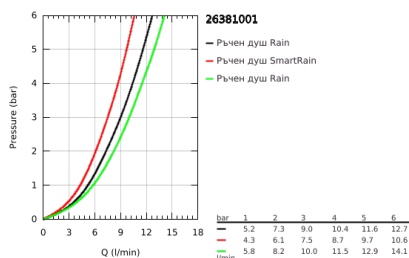

### PRODUCT DESCRIPTION

- Colour: хром
- Състои се от:
  - хоризонтално душ рамо 390 mm, регулируемо преди монтажа
  - превключвател между ръчен душ, душ глава или душ глава с функция Eco
- душ глава Tempesta 210 (26 408)
  - 2 вида струи (избираеми чрез превключвател): Rain, SmartRain
  - хромирана пита
  - Със сферично закрепване
  - завъртане на  $\pm 15^\circ$
  - ръчен душ Tempesta 100 (27 852)
  - Струя Rain
  - Регулируем елемент
- разстояние между превключвателя и горната скоба: 620 mm
- шланг Relexaflex 1500 mm (28 151)
- шланг Relexaflex 1250 mm (28 150)
- удобна инсталация: връзка към смесител/стенна връзка за водоподаване чрез 1/2" резба на шланг 1250 mm
- GROHE DreamSpray перфектна струя
- GROHE LongLife хромирано покритие
- GROHE SpeedClean - система против натрупване на варовик
- Inner WaterGuide - изолирано покритие
- Силиконов пръстен, защитава душа от нараняване при падане
- Подходящ за проточен бойлер от 18 kW/h
- Минимален захранващ дебит 7l/min.