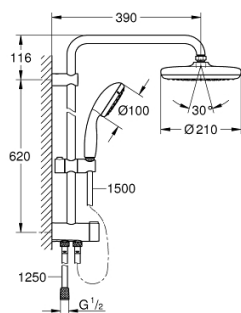

## 26 381 001 TEMPESTA 210 FLEX ДУШ СИСТЕМА С ПРЕВКЛЮЧВАТЕЛ

### PRODUCT DESCRIPTION

- Colour: хром
- Състои се от:
  - хоризонтално душ рамо 390 mm, регулируемо преди монтажа
  - превключвател между ръчен душ, душ глава или душ глава с функция Eco
- душ глава Tempesta 210 (26 408)
  - 2 вида струи (избираеми чрез превключвател): Rain, SmartRain
  - хромирана пита
  - Със сферично закрепване
  - завъртане на  $\pm 15^\circ$
  - ръчен душ Tempesta 100 (27 852)
  - Струя Rain
  - Регулируем елемент
- разстояние между превключвателя и горната скоба: 620 mm
- шланг Relexaflex 1500 mm (28 151)
- шланг Relexaflex 1250 mm (28 150)
- удобна инсталация: връзка към смесител/стенна връзка за водоподаване чрез 1/2" резба на шланг 1250 mm
- GROHE DreamSpray перфектна струя
- GROHE LongLife хромирано покритие
- GROHE SpeedClean - система против натрупване на варовик
- Inner WaterGuide - изолирано покритие
- Силиконов пръстен, защитава душа от нараняване при падане
- Подходящ за проточен бойлер от 18 kW/h
- Минимален захранващ дебит 7l/min.

### SPARE PARTS, март 2017 – now

- 1: Уплътнение Ø18,5 x Ø12 x 2 (Spare part-nr. 0138900M)
- 2: Филтър (Spare part-nr. 48007000)
- 3: Филтър (Spare part-nr. 0700200M)
- 4: Регулируем елемент (Spare part-nr. 12140000)
- 5: Превключвател (Spare part-nr. 48338000)
- 6: Подложна шайба (Spare part-nr. 26496000)\*