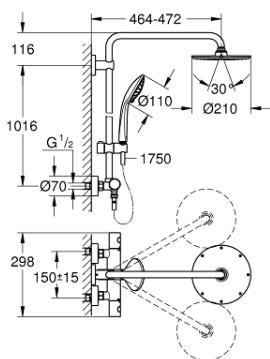

26 383 000 EUPHORIA SYSTEM 210 ДУШ СИСТЕМА С ТЕРМОСТАТ

PRODUCT DESCRIPTION

- Colour: хром
- Състои се от:
  - Горизонтално, въртящо серамо за душ 450 mm
  - GROHE MetalGrip – метални ръкохватки с ергономична форма
  - Термостат с аквадимер
  - извършва и превключването между:
    - Rainshower Cosmopolitan 210 метална душ глава
    - Струя Rain
  - maximum flow rate (at 3 bar): 11.5 l/min
  - Със сферично закрепване
  - завъртане на $\pm 15^\circ$
  - ръчен душ Euphoria 110 Massage
    - maximum flow rate (at 3 bar): 9 l/min
  - Регулируем елемент
  - Шлаух за душ Silverflex 1750 mm 1/2" x 1/2" (28 388 000)
  - AquaCalibrator limits maximum flow rate of system (at 3 bar): 11.5 l/min
  - Минимален дебит 5 l/min.
  - GROHE DreamSpray перфектна струя
  - GROHE LongLife finish
  - GROHE TurboStat - компактен картуш с осъщен термоелемент
  - GROHE EcoJoy - технология за намаляване разхода на вода
  - GROHE SpeedClean - система против натрупване на варовик
  - Inner WaterGuide - изолирано покритие
  - TwistStop функция против усукване
  - Подходящ за проточен бойлер от 18 kW/h
  - възможно надграждане: GROHE EasyReach (26 362), продава се отделно