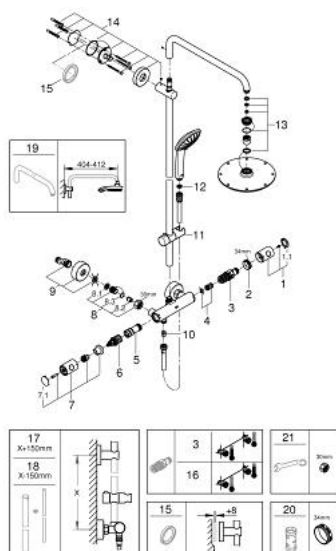

26 383 000 EUPHORIA SYSTEM 210 ДУШ СИСТЕМА С ТЕРМОСТАТ

SPARE PARTS, февруари 2017 – now

- 1: Temperature control handle (Spare part-nr. 47985000)
- 1.1: Капаче (Spare part-nr. 6458500M)
- 2: Fitting ring (Spare part-nr. 47743000)
- 3: Термоелемент 1/2" (Spare part-nr. 47885000)
- 4: Buffer (Spare part-nr. 47398000)
- 5: Water flow (Spare part-nr. 47751000)
- 6: Аквадимер (Spare part-nr. 12433000)
- 7: Метална ръкохватка 1/2" (Spare part-nr. 47984000)
- 7.1: Капаче (Spare part-nr. 6458500M)
- 8: Възвратен клапан (Spare part-nr. 47189000)
- 8.1: Филтър (Spare part-nr. 0726400M)
- 8.2: Възвратен клапан (Spare part-nr. 08565000)
- 8.3: O-ring $\varnothing 17 \times \varnothing 2$ (Spare part-nr. 0305500M)
- 9: S- Връзка (Spare part-nr. 12662000)
- 10: Възвратен клапан (Spare part-nr. 08565000)
- 11: Регулируем елемент (Spare part-nr. 12140000)
- 12: Филтър (Spare part-nr. 0700200M)
- 13: Spare part set (Spare part-nr. 45933000)
- 14: Държач за тръбно окачване (Spare part-nr. 48279000)
- 15: Подложна шайба (Spare part-nr. 27180000)*
- 16: GROHE TurboStat картуш 1/2" (Spare part-nr. 47175000)*
- 17: Тръба за тръбно окачване (Spare part-nr. 48053000)*
- 18: Тръба за тръбно окачване (Spare part-nr. 48054000)*
- 19: Рамо за душ за душ системи (Spare part-nr. 14047000)*
- 20: Ключ (Spare part-nr. 19332000)*
- 21: Специален ключ (Spare part-nr. 19377000)*