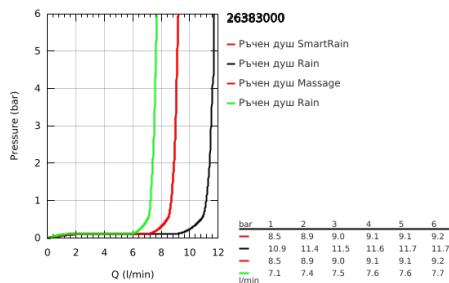

26 383 000 EUPHORIA SYSTEM 210 ДУШ СИСТЕМА С ТЕРМОСТАТ

PRODUCT DESCRIPTION

- Colour: хром
- Състои се от:
 - Горизонтално, въртящо серамо за душ 450 mm
 - GROHE MetalGrip – метални ръкохватки с ергономична форма
 - Термостат с аквадимер
 - извършва и превключването между:
 - Rainshower Cosmopolitan 210 метална душ глава
 - Струя Rain
 - maximum flow rate (at 3 bar): 11.5 l/min
 - Със сферично закрепване
 - завъртане на $\pm 15^\circ$
 - ръчен душ Euphoria 110 Massage
 - maximum flow rate (at 3 bar): 9 l/min
 - Регулируем елемент
 - Шлаух за душ Silverflex 1750 mm 1/2" x 1/2" (28 388 000)
 - AquaCalibrator limits maximum flow rate of system (at 3 bar): 11.5 l/min
 - Минимален дебит 5 l/min.
 - GROHE DreamSpray перфектна струя
 - GROHE LongLife finish
 - GROHE TurboStat - компактен картуш с осъщен термоелемент
 - GROHE EcoJoy - технология за намаляване разхода на вода
 - GROHE SpeedClean - система против натрупване на варовик
 - Inner WaterGuide - изолирано покритие
 - TwistStop функция против усукване
 - Подходящ за проточен бойлер от 18 kW/h
 - възможно надграждане: GROHE EasyReach (26 362), продава се отделно