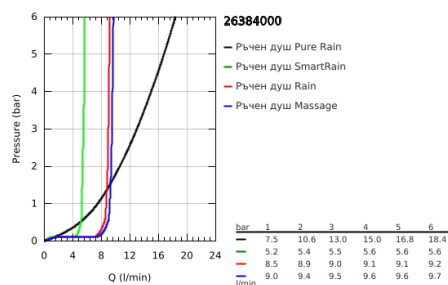

26 384 000 EUPHORIA SYSTEM 310 ДУШ СИСТЕМА С ТЕРМОСТАТ ЗА СТЕНЕН МОНТАЖ

PRODUCT DESCRIPTION

- Colour: хром
- Състои се от:
 - Горизонтално, въртящо серамо за душ 450 mm
 - GROHE MetalGrip – метални ръкохваткис ергономична форма
 - Термостат с аквадимер
 - извършва и превключването между:
 - Rainshower Cosmopolitan 310 метална душ глава
 - Струя Rain
 - GROHE EcoJoy 12 l/min дебитен ограничител
 - Със сферично закрепване
 - завъртане на $\pm 15^\circ$
 - ръчен душ Euphoria 110 Massage
 - GROHE EcoJoy 9.5 l/min дебитен ограничител
 - Регулируем елемент
 - Шлаух за душ Silverflex 1750 mm 1/2" x 1/2" (28 388 000)
 - Минимален захранващ дебит 7l/min.
 - GROHE DreamSpray перфектна струя
 - GROHE LongLife finish
 - GROHE TurboStat - компактен картуш с восьъчен термоелемент
 - GROHE SpeedClean - система против натрупване на варовик
 - Inner WaterGuide - изолирано покритие
 - TwistStop функция против усукване
 - Подходящ за проточен бойлер от 18 kW/h
 - възможно надграждане: GROHE EasyReach (26 362), продава се отделно