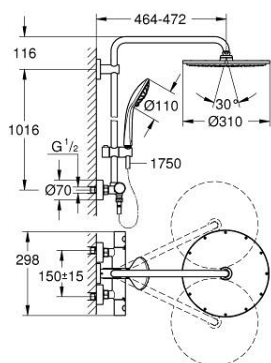

26 384 000 EUPHORIA SYSTEM 310 ДУШ СИСТЕМА С ТЕРМОСТАТ ЗА СТЕНЕН МОНТАЖ

SPARE PARTS, януари 2016 – now

- 1: Temperature control handle (Spare part-nr. 47985000)
- 1.1: Капаче (Spare part-nr. 6458500M)
- 2: Fitting ring (Spare part-nr. 47743000)
- 3: Термoeлемент 1/2" (Spare part-nr. 47885000)
- 4: Buffer (Spare part-nr. 47398000)
- 5: Water flow (Spare part-nr. 47751000)
- 6: Аквадимер (Spare part-nr. 12433000)
- 7: Метална ръкохватка 1/2" (Spare part-nr. 47984000)
- 7.1: Капаче (Spare part-nr. 6458500M)
- 8: Възвратен клапан (Spare part-nr. 47189000)
- 8.1: Филтър (Spare part-nr. 0726400M)
- 8.2: Възвратен клапан (Spare part-nr. 08565000)
- 8.3: O-ring \varnothing 17 x \varnothing 2 (Spare part-nr. 0305500M)
- 9: S- Връзка (Spare part-nr. 12662000)
- 10: Възвратен клапан (Spare part-nr. 08565000)
- 11: Регулируем елемент (Spare part-nr. 12140000)
- 12: Филтър (Spare part-nr. 0700200M)
- 13: Spare part set (Spare part-nr. 45933000)
- 14: Държач за тръбно окачване (Spare part-nr. 48279000)
- 15: Подложна шайба (Spare part-nr. 27180000)*
- 16: GROHE TurboStat картуш 1/2" (Spare part-nr. 47175000)*
- 17: Тръба за тръбно окачване (Spare part-nr. 48053000)*
- 18: Тръба за тръбно окачване (Spare part-nr. 48054000)*
- 19: Рамо за душ за душ системи (Spare part-nr. 14014000)*
- 20: Ключ (Spare part-nr. 19332000)*
- 21: Специален ключ (Spare part-nr. 19377000)*