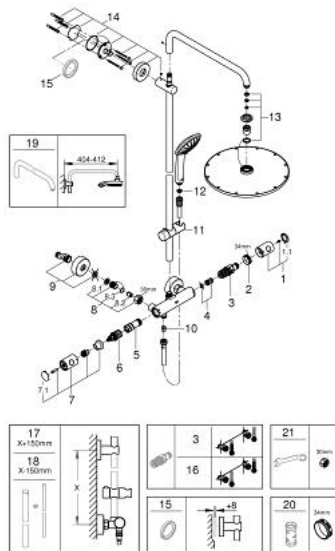

26 384 000 EUPHORIA SYSTEM 310 ДУШ СИСТЕМА С ТЕРМОСТАТ ЗА СТЕНЕН МОНТАЖ

SPARE PARTS, януари 2016 – now

- 1: Temperature control handle (Spare part-nr. 47985000)
- 1.1: Капаче (Spare part-nr. 6458500M)
- 2: Fitting ring (Spare part-nr. 47743000)
- 3: Термoeлемент 1/2" (Spare part-nr. 47885000)
- 4: Buffer (Spare part-nr. 47398000)
- 5: Water flow (Spare part-nr. 47751000)
- 6: Аквадимер (Spare part-nr. 12433000)
- 7: Метална ръкохватка 1/2" (Spare part-nr. 47984000)
- 7.1: Капаче (Spare part-nr. 6458500M)
- 8: Възвратен клапан (Spare part-nr. 47189000)
- 8.1: Филтър (Spare part-nr. 0726400M)
- 8.2: Възвратен клапан (Spare part-nr. 08565000)
- 8.3: O-ring \varnothing 17 x \varnothing 2 (Spare part-nr. 0305500M)
- 9: S- Връзка (Spare part-nr. 12662000)
- 10: Възвратен клапан (Spare part-nr. 08565000)
- 11: Регулируем елемент (Spare part-nr. 12140000)
- 12: Филтър (Spare part-nr. 0700200M)
- 13: Spare part set (Spare part-nr. 45933000)
- 14: Държач за тръбно окачване (Spare part-nr. 48279000)
- 15: Подложна шайба (Spare part-nr. 27180000)*
- 16: GROHE TurboStat картуш 1/2" (Spare part-nr. 47175000)*
- 17: Тръба за тръбно окачване (Spare part-nr. 48053000)*
- 18: Тръба за тръбно окачване (Spare part-nr. 48054000)*
- 19: Рамо за душ за душ системи (Spare part-nr. 14014000)*
- 20: Ключ (Spare part-nr. 19332000)*
- 21: Специален ключ (Spare part-nr. 19377000)*