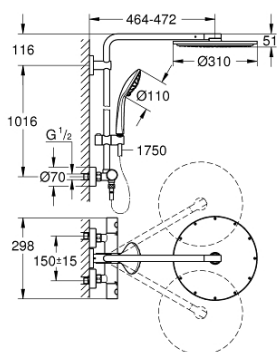

26 384 001 EUPHORIA SYSTEM 310 ДУШ СИСТЕМА С ТЕРМОСТАТ ЗА СТЕНЕН МОНТАЖ

PRODUCT DESCRIPTION

- Colour: хром
- Състои се от:
  - Горизонтално, въртящо серамо за душ 450 mm
  - GROHE MetalGrip – метални ръкохватки с ергономична форма
  - Термостат с аквадимер
  - извършва и превключването между:
    - Rainshower Cosmopolitan 310 метална душ глава
    - Струя Rain
    - ръчен душ Euphoria 110 Massage
  - Регулируем елемент
  - Шлаух за душ Silverflex 1750 mm 1/2" x 1/2" (28 388 000)
  - 9.5 l/min дебитен ограничител
  - GROHE DreamSpray перфектна струя
  - GROHE LongLife finish
  - GROHE TurboStat - компактен картуш с восьъчен термоелемент
  - GROHE SafeStop 38°C
  - GROHE SafeStop Plus вграден ограничител на температурата до max 50°C
  - GROHE SprayDimmer (безстепенно намаляване на дебита)
  - GROHE SpeedClean - система против натрупване на варовик
  - Inner WaterGuide - изолирано покритие
  - TwistStop функция против усукване
  - Подходящ за проточен бойлер от 18 kW/h
  - Минимален захранващ дебит 7l/min.
  - възможно надграждане: GROHE EasyReach (26 362), продава се отделно