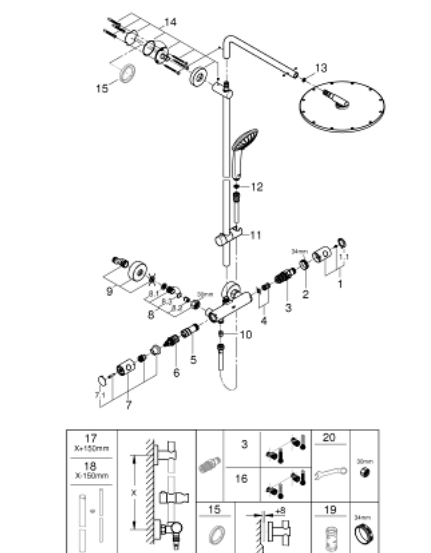

26 384 001 EUPHORIA SYSTEM 310 ДУШ СИСТЕМА С ТЕРМОСТАТ ЗА СТЕНЕН МОНТАЖ

SPARE PARTS, юни 2017 – now

- 1: Temperature control handle (Spare part-nr. 47985000)
 - 1.1: Капаче (Spare part-nr. 6458500M)
 - 2: Fitting ring (Spare part-nr. 47743000)
 - 3: Термoeлемент 1/2" (Spare part-nr. 47885000)
 - 4: Buffer (Spare part-nr. 47398000)
 - 5: Water flow (Spare part-nr. 47751000)
 - 6: Аквадимер (Spare part-nr. 12433000)
 - 7: Метална ръкохватка 1/2" (Spare part-nr. 47984000)
 - 7.1: Капаче (Spare part-nr. 6458500M)
 - 8: Възвратен клапан (Spare part-nr. 47189000)
 - 8.1: Филтър (Spare part-nr. 0726400M)
 - 8.2: Възвратен клапан (Spare part-nr. 08565000)
 - 8.3: O-ring $\varnothing 17 \times \varnothing 2$ (Spare part-nr. 0305500M)
 - 9: S- Връзка (Spare part-nr. 12662000)
 - 10: Възвратен клапан (Spare part-nr. 08565000)
 - 11: Регулируем елемент (Spare part-nr. 12140000)
 - 12: Филтър (Spare part-nr. 0700200M)
 - 13: Филтър (Spare part-nr. 48007000)
 - 14: Държач за тръбно окачване (Spare part-nr. 48279000)
 - 15: Подложна шайба (Spare part-nr. 27180000)*
 - 16: GROHE TurboStat картуш 1/2" (Spare part-nr. 47175000)*
 - 17: Тръба за тръбно окачване (Spare part-nr. 48053000)*
 - 18: Тръба за тръбно окачване (Spare part-nr. 48054000)*
 - 19: Ключ (Spare part-nr. 19332000)*
 - 20: Специален ключ (Spare part-nr. 19377000)*
- * Optional accessories