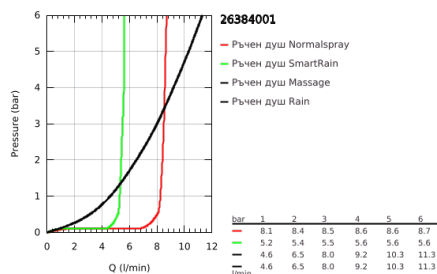

26 384 001 EUPHORIA SYSTEM 310 ДУШ СИСТЕМА С ТЕРМОСТАТ ЗА СТЕНЕН МОНТАЖ

PRODUCT DESCRIPTION

- Colour: хром
- Състои се от:
 - Горизонтално, въртящо серамо за душ 450 mm
 - GROHE MetalGrip – метални ръкохватки с ергономична форма
 - Термостат с аквадимер
 - извършва и превключването между:
 - Rainshower Cosmopolitan 310 метална душ глава
 - Струя Rain
 - ръчен душ Euphoria 110 Massage
 - Регулируем елемент
 - Шлаух за душ Silverflex 1750 mm 1/2" x 1/2" (28 388 000)
 - 9.5 l/min дебитен ограничител
 - GROHE DreamSpray перфектна струя
 - GROHE LongLife finish
 - GROHE TurboStat - компактен картуш с восьъчен термоелемент
 - GROHE SafeStop 38°C
 - GROHE SafeStop Plus вграден ограничител на температурата до max 50°C
 - GROHE SprayDimmer (безстепенно намаляване на дебита)
 - GROHE SpeedClean - система против натрупване на варовик
 - Inner WaterGuide - изолирано покритие
 - TwistStop функция против усукване
 - Подходящ за проточен бойлер от 18 kW/h
 - Минимален захранващ дебит 7l/min.
 - възможно надграждане: GROHE EasyReach (26 362), продава се отделно