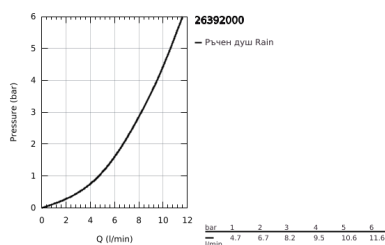

## 26 392 000 VITALIO JOY CUBE STICK РЪЧЕН ДУШ С 1 СТРУЯ

### PRODUCT DESCRIPTION

- Colour: хром
- Струя: Нормална
- maximum flow rate (at 3 bar): 8.2 l/min
- GROHE EcoJoy - технология за намаляване разхода на вода
- GROHE DreamSpray перфектна струя
- GROHE LongLife хромирано покритие
- GROHE SpeedClean - система против натрупване на варовик
- Inner WaterGuide - изолирано покритие
- Универсална система за монтаж, подходяща за всички стандартни шлаухове
- подходящ за проточен бойлер
- Минимално налягане 1 bar.
- 5-цветна опаковка