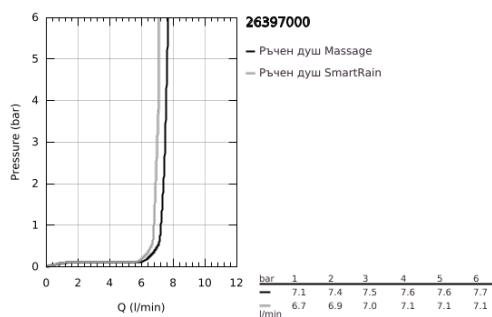

26 397 000 VITALIO COMFORT 100 РЪЧЕН ДУШ С 2 СТРУИ

PRODUCT DESCRIPTION

- Colour: хром
- видове струи: Rain, Jet
- 9.5 l/min дебитен ограничител
- GROHE DreamSpray перфектна струя
- GROHE LongLife хромирано покритие
- GROHE SpeedClean - система против натрупване на варовик
- Inner WaterGuide - изолирано покритие
- Универсална система за монтаж, подходяща за всички стандартни шлаухове
- подходящ за проточен бойлер
- Минимално налягане 1 bar.