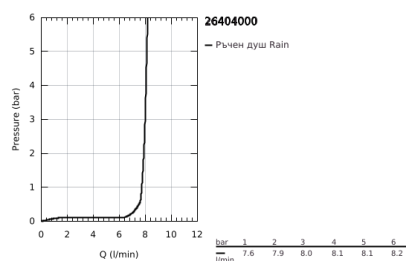

26 404 000 EUPHORIA COSMOPOLITAN STICK ДУШ ГАРНИТУРА

PRODUCT DESCRIPTION

- Colour: хром
- с вградено 1/2" стенно коляно
- Състои се от:
- Ръчен душ 27 400 000
- макс. дебит: (при 3 bar): 8 l/min
- стенно коляно 1/2" с държач за стена (28 679)
- Външна резба
- Защита от обратен поток
- Шлаух Silverflex 1.500 mm (28 364)
- GROHE EcoJoy - технология за намаляване разхода на вода
- GROHE LongLife хромирано покритие
- GROHE SpeedClean - система против натрупване на варовик
- Inner WaterGuide - изолирано покритие
- TwistStop функция против усукване
- подходящ за проточен бойлер
- Минимално налягане 1 bar.