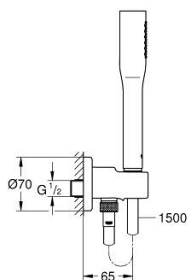

26 404 000 EUPHORIA COSMOPOLITAN STICK ДУШ ГАРНИТУРА

PRODUCT DESCRIPTION

- Colour: хром
- с вградено 1/2" стенно коляно
- Състои се от:
- Ръчен душ 27 400 000
- макс. дебит: (при 3 bar): 8 l/min
- стенно коляно 1/2" с държач за стена (28 679)
- Външна резба
- Защита от обратен поток
- Шлаух Silverflex 1.500 mm (28 364)
- GROHE EcoJoy - технология за намаляване разхода на вода
- GROHE LongLife хромирано покритие
- GROHE SpeedClean - система против натрупване на варовик
- Inner WaterGuide - изолирано покритие
- TwistStop функция против усукване
- подходящ за проточен бойлер
- Минимално налягане 1 bar.

26 404 000 **EUPHORIA COSMOPOLITAN STICK ДУШ ГАРНИТУРА**

SPARE PARTS, май 2016 – март 2023

1: Филтър (Spare part-nr. 0700200M)

2: Възвратен клапан (Spare part-nr. 08565000)