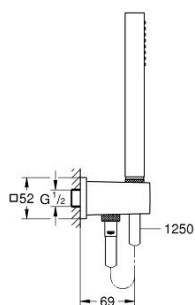

26 405 000 EUPHORIA CUBE STICK ДУШ ГАРНИТУРА

PRODUCT DESCRIPTION

- Colour: хром
- с вградено 1/2" стенно коляно
- Състои се от:
 - Ръчен душ (27 699 000)
 - maximum flow rate (at 3 bar): 8.2 l/min
 - стенно коляно 1/2" с държач за стена (26 370)
- Външна резба
- Защита от обратен поток
- Шлаух за душ Silverflex 1250 mm (28 362)
- GROHE EcoJoy - технология за намаляване разхода на вода
- GROHE LongLife хромирано покритие
- GROHE DreamSpray перфектна струя
- GROHE SpeedClean - система против натрупване на варовик
- Inner WaterGuide - изолирано покритие
- TwistStop функция против усукване
- подходящ за проточен бойлер
- Минимално налягане 1 bar.

26 405 000 **EUPHORIA CUBE STICK ДУШ ГАРНИТУРА**

SPARE PARTS, май 2016 – now

1: Филтър (Spare part-nr. 0700200M)

2: Възвратен клапан (Spare part-nr. 08565000)