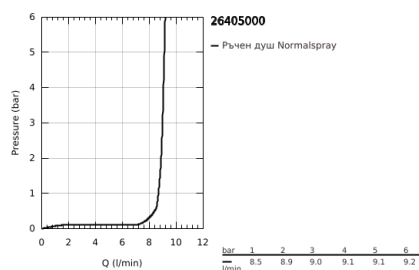

26 405 000 EUPHORIA CUBE STICK ДУШ ГАРНИТУРА

PRODUCT DESCRIPTION

- Colour: хром
- с вградено 1/2" стенно коляно
- Състои се от:
 - Ръчен душ (27 699 000)
 - maximum flow rate (at 3 bar): 8.2 l/min
 - стенно коляно 1/2" с държач за стена (26 370)
- Външна резба
- Защита от обратен поток
- Шлаух за душ Silverflex 1250 mm (28 362)
- GROHE EcoJoy - технология за намаляване разхода на вода
- GROHE LongLife хромирано покритие
- GROHE DreamSpray перфектна струя
- GROHE SpeedClean - система против натрупване на варовик
- Inner WaterGuide - изолирано покритие
- TwistStop функция против усукване
- подходящ за проточен бойлер
- Минимално налягане 1 bar.