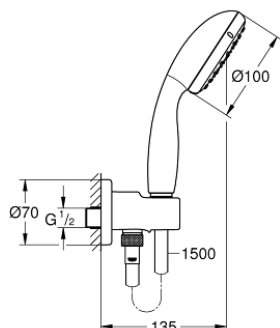

## 26 406 001 TEMPESTA 100 ДУШ ГАРНИТУРА С 2 СТРУИ

### PRODUCT DESCRIPTION

- Colour: хром
- с вградено 1/2" стенно коляно
- Състои се от:
  - Ръчен душ Tempesta 100 II (27 597)
  - стенно коляно 1/2" с държач за стена (28 679)
- Външна резба
- Защита от обратен поток
- Relaxaflex шланг за душ 1500 mm 1/2" x 1/2" (28 151)
- 5,7 l/min. дебитен ограничител
- GROHE DreamSpray перфектна струя
- GROHE LongLife хромирано покритие
- GROHE SpeedClean - система против натрупване на варовик
- Inner WaterGuide - изолирано покритие
- Силиконов пръстен, защитава душа от нараняване при падане
- подходящ за проточен бойлер
- Минимално налягане 1 bar.

26 406 001 **TEMPESTA 100 ДУШ ГАРНИТУРА С 2 СТРУИ**

**SPARE PARTS**, март 2017 – now

1: Филтър (Spare part-nr. 0700200M)

2: Възвратен клапан (Spare part-nr. 08565000)