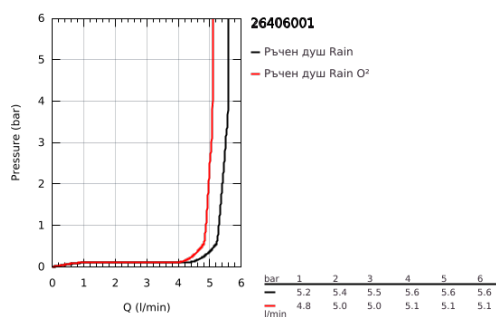

## 26 406 001 TEMPESTA 100 ДУШ ГАРНИТУРА С 2 СТРУИ

### PRODUCT DESCRIPTION

- Colour: хром
- с вградено 1/2" стенно коляно
- Състои се от:
  - Ръчен душ Tempesta 100 II (27 597)
  - стенно коляно 1/2" с държач за стена (28 679)
- Външна резба
- Защита от обратен поток
- Relaxaflex шланг за душ 1500 mm 1/2" x 1/2" (28 151)
- 5,7 l/min. дебитен ограничител
- GROHE DreamSpray перфектна струя
- GROHE LongLife хромирано покритие
- GROHE SpeedClean - система против натрупване на варовик
- Inner WaterGuide - изолирано покритие
- Силиконов пръстен, защитава душа от нараняване при падане
- подходящ за проточен бойлер
- Минимално налягане 1 bar.