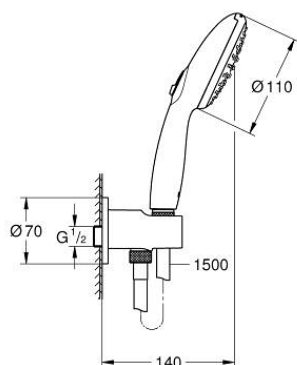

26 406 003 TEMPESTA 110 КОМПЛЕКТ ДУШ ГАРНИТУРА С РЪЧЕН ДУШ С ДВЕ СТРУИ (RAIN, JET), ПОСТАВКА ЗА ДУШ

PRODUCT DESCRIPTION

- Colour: хром
 - Състои се от:
 - ръчен душ Tempesta 110 (26 161)
 - Макс. дебит (при 3 bar): 7.4 l/min
 - стенно коляно 1/2" с държач за стена (28 679)
 - Външна резба
 - Защита от обратен поток
 - Relaxaflex шлаух за душ 1500 mm 1/2" x 1/2" (28 151)
 - GROHE EcoJoy - технология за намаляване разхода на вода
 - GROHE SmartSwitch - лесно преклчване на струите
 - GROHE DreamSpray перфектна струя
 - GROHE LongLife хромирано покритие
 - GROHE SpeedClean - система против натрупване на варовик
 - Inner WaterGuide - изолирано покритие
 - Силиконов пръстен, защитава душа от нараняване при падане
 - Минимално налягане 1 bar.
 - подходящ за проточен бойлер
- професионална серия

26 406 003 **TEMPESTA 110 КОМПЛЕКТ ДУШ ГАРНИТУРА С РЪЧЕН ДУШ С ДВЕ
СТРУИ (RAIN, JET), ПОСТАВКА ЗА ДУШ**

SPARE PARTS, април 2020 – now

1: Филтър (Spare part-nr. 0700200M)

2: Възвратен клапан (Spare part-nr. 08565000)