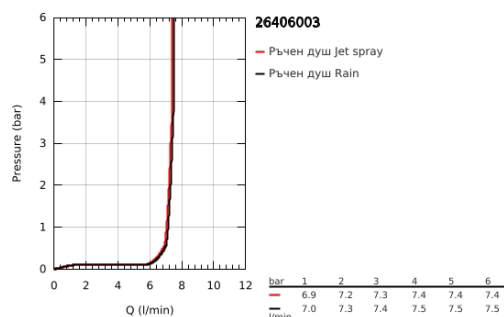

26 406 003 TEMPESTA 110 КОМПЛЕКТ ДУШ ГАРНИТУРА С РЪЧЕН ДУШ С ДВЕ СТРУИ (RAIN, JET), ПОСТАВКА ЗА ДУШ

PRODUCT DESCRIPTION

- Colour: хром
 - Състои се от:
 - ръчен душ Tempesta 110 (26 161)
 - Макс. дебит (при 3 bar): 7.4 l/min
 - стенно коляно 1/2" с държач за стена (28 679)
 - Външна резба
 - Защита от обратен поток
 - Relaxaflex шлаух за душ 1500 mm 1/2" x 1/2" (28 151)
 - GROHE EcoJoy - технология за намаляване разхода на вода
 - GROHE SmartSwitch - лесно преклчване на струите
 - GROHE DreamSpray перфектна струя
 - GROHE LongLife хромирано покритие
 - GROHE SpeedClean - система против натрупване на варовик
 - Inner WaterGuide - изолирано покритие
 - Силиконов пръстен, защитава душа от нараняване при падане
 - Минимално налягане 1 bar.
 - подходящ за проточен бойлер
- професионална серия