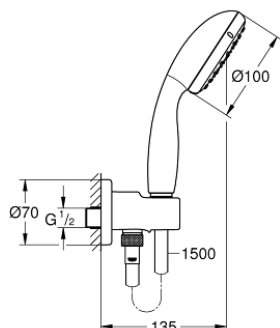

26 406 00D **TEMPESTA 100** ДУШ ГАРНИТУРА С 2 СТРУИ

PRODUCT DESCRIPTION

- Colour: хром
- с вградено 1/2" стенно коляно
- Състои се от:
- Ръчен душ
- стенно коляно 1/2" с държач за стена (28 679)
- Външна резба
- Защита от обратен поток
- Relaxaflex шланх за душ 1500 mm 1/2" x 1/2" (28 151)
- 7,6 l/мин дебитен ограничител
- GROHE DreamSpray перфектна струя
- GROHE LongLife хромирано покритие
- GROHE SpeedClean - система против натрупване на варовик
- Inner WaterGuide - изолирано покритие
- Силиконов пръстен, защитава душа от нараняване при падане
- подходящ за проточен бойлер
- Минимално налягане 1 bar.

26 406 00D **ТЕМPEСТА 100 ДУШ ГАРНИТУРА С 2 СТРУИ**

SPARE PARTS, юни 2018 – now

1: Филтър (Spare part-nr. 0700200M)

2: Възвратен клапан (Spare part-nr. 08565000)