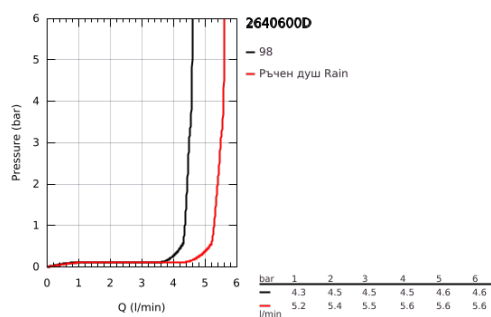

26 406 00D **TEMPESTA 100** ДУШ ГАРНИТУРА С 2 СТРУИ

PRODUCT DESCRIPTION

- Colour: хром
- с вградено 1/2" стенно коляно
- Състои се от:
- Ръчен душ
- стенно коляно 1/2" с държач за стена (28 679)
- Външна резба
- Защита от обратен поток
- Relaxaflex шланх за душ 1500 mm 1/2" x 1/2" (28 151)
- 7,6 l/мин дебитен ограничител
- GROHE DreamSpray перфектна струя
- GROHE LongLife хромирано покритие
- GROHE SpeedClean - система против натрупване на варовик
- Inner WaterGuide - изолирано покритие
- Силиконов пръстен, защитава душа от нараняване при падане
- подходящ за проточен бойлер
- Минимално налягане 1 bar.