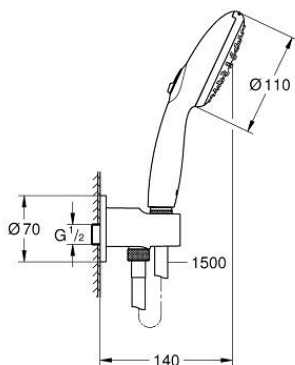

26 406 243 3 TEMPESTA 110 КОМПЛЕКТ ДУШ ГАРНИТУРА С РЪЧЕН ДУШ С ДВЕ СТРУИ (RAIN, JET), ПОСТАВКА ЗА ДУШ

PRODUCT DESCRIPTION

- Colour: matte black
- Състои се от:
 - ръчен душ Tempesta 110 (26 161)
 - Макс. дебит (при 3 bar): 7.4 l/min
 - shower outlet elbow 1/2" with wall shower holder (28 628)
- Външна резба
- Защита от обратен поток
- shower hose 1500 mm 1/2" x 1/2"
- GROHE EcoJoy - технология за намаляване разхода на вода
- GROHE SmartSwitch - лесно преклчване на струите
- GROHE DreamSpray перфектна струя
- GROHE SpeedClean - система против натрупване на варовик
- Inner WaterGuide - изолирано покритие
- Силиконов пръстен, защитава душа от нараняване при падане
- Минимално налягане 1 bar.
- подходящ за проточен бойлер
- професионална серия

26 406 243 3 **TEMPESTA 110 КОМПЛЕКТ ДУШ ГАРНИТУРА С РЪЧЕН ДУШ С ДВЕ
СТРУИ (RAIN, JET), ПОСТАВКА ЗА ДУШ**

SPARE PARTS, февруари 2023 – now

1: Филтър (Spare part-nr. 0700200M)

2: Възвратен клапан (Spare part-nr. 08565000)