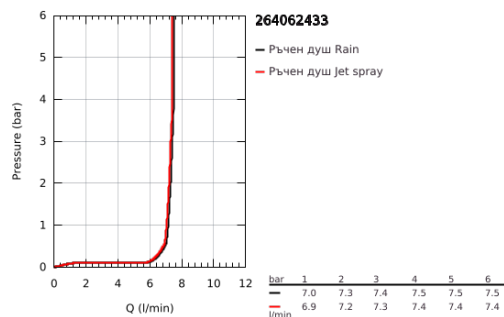

26 406 243 3 TEMPESTA 110 КОМПЛЕКТ ДУШ ГАРНИТУРА С РЪЧЕН ДУШ С ДВЕ СТРУИ (RAIN, JET), ПОСТАВКА ЗА ДУШ

PRODUCT DESCRIPTION

- Colour: matte black
- Състои се от:
 - ръчен душ Tempesta 110 (26 161)
 - Макс. дебит (при 3 bar): 7.4 l/min
 - shower outlet elbow 1/2" with wall shower holder (28 628)
- Външна резба
- Защита от обратен поток
- shower hose 1500 mm 1/2" x 1/2"
- GROHE EcoJoy - технология за намаляване разхода на вода
- GROHE SmartSwitch - лесно преклчване на струите
- GROHE DreamSpray перфектна струя
- GROHE SpeedClean - система против натрупване на варовик
- Inner WaterGuide - изолирано покритие
- Силиконов пръстен, защитава душа от нараняване при падане
- Минимално налягане 1 bar.
- подходящ за проточен бойлер
- професионална серия