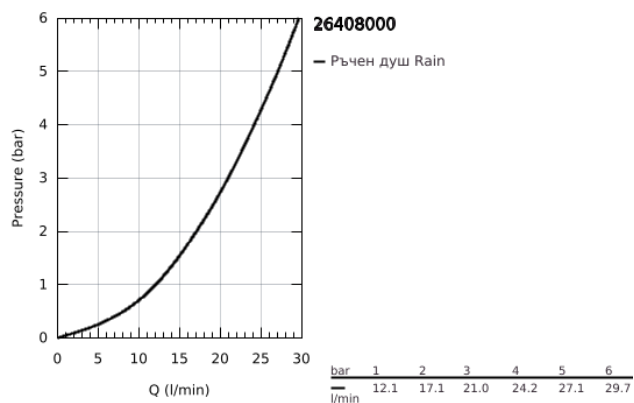

26 408 000 TEMPESTA 210 ДУШ ГЛАВА С 1 СТРУЯ

PRODUCT DESCRIPTION

- Colour: хром
- Струя Rain
- maximum flow rate (at 3 bar): 21 l/min
- диам. 210 mm
- Регулируема душ глава +/- 20°
- Свързваща резба 1/2"
- GROHE DreamSpray перфектна струя
- GROHE LongLife хромирано покритие
- GROHE SpeedClean - система против натрупване на варовик
- Inner WaterGuide - изолирано покритие
- подходящ за проточен бойлер

26 408 000 TEMPESTA 210 ДУШ ГЛАВА С 1 СТРУЯ

SPARE PARTS, юли 2016 – now

1: Уплътнение Ø18,5 x Ø12 x 2 (Spare part-nr. 0138900M)

2: Филтър (Spare part-nr. 48007000)