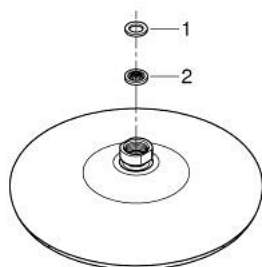

26 408 000 TEMPESTA 210 ДУШ ГЛАВА С 1 СТРУЯ

PRODUCT DESCRIPTION

- Colour: хром
- Струя Rain
- maximum flow rate (at 3 bar): 21 l/min
- диам. 210 mm
- Регулируема душ глава +/- 20°
- Свързваща резба 1/2"
- GROHE DreamSpray перфектна струя
- GROHE LongLife хромирано покритие
- GROHE SpeedClean - система против натрупване на варовик
- Inner WaterGuide - изолирано покритие
- подходящ за проточен бойлер

26 408 000 TEMPESTA 210 ДУШ ГЛАВА С 1 СТРУЯ

SPARE PARTS, юли 2016 – now

1: Уплътнение Ø18,5 x Ø12 x 2 (Spare part-nr. 0138900M)

2: Филтър (Spare part-nr. 48007000)