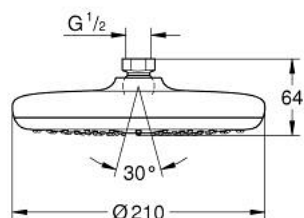

26 408 000 TEMPESTA 210 ДУШ ГЛАВА С 1 СТРУЯ

PRODUCT DESCRIPTION

- Colour: хром
- Струя Rain
- maximum flow rate (at 3 bar): 21 l/min
- диам. 210 mm
- Регулируема душ глава +/- 20°
- Свързваща резба 1/2"
- GROHE DreamSpray перфектна струя
- GROHE LongLife хромирано покритие
- GROHE SpeedClean - система против натрупване на варовик
- Inner WaterGuide - изолирано покритие
- подходящ за проточен бойлер

26 408 000 TEMPESTA 210 ДУШ ГЛАВА С 1 СТРУЯ

SPARE PARTS, юли 2016 – now

1: Уплътнение Ø18,5 x Ø12 x 2 (Spare part-nr. 0138900M)

2: Филтър (Spare part-nr. 48007000)