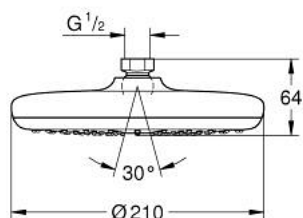

26 409 000 TEMPESTA 210 ДУШ ГЛАВА С 1 СТРУЯ

PRODUCT DESCRIPTION

- Colour: хром
- Струя Rain
- maximum flow rate (at 3 bar): 6 l/min
- диам. 210 mm
- Регулируема душ глава +/- 20°
- Свързваща резба 1/2"
- GROHE EcoJoy - технология за намаляване разхода на вода
- GROHE DreamSpray перфектна струя
- GROHE LongLife хромирано покритие
- GROHE SpeedClean - система против натрупване на варовик
- Inner WaterGuide - изолирано покритие
- подходящ за проточен бойлер

26 409 000 **TEMPESTA 210 ДУШ ГЛАВА С 1 СТРУЯ**

SPARE PARTS, юли 2016 – now

1: Уплътнение Ø18,5 x Ø12 x 2 (Spare part-nr. 0138900M)

2: Филтър (Spare part-nr. 48007000)