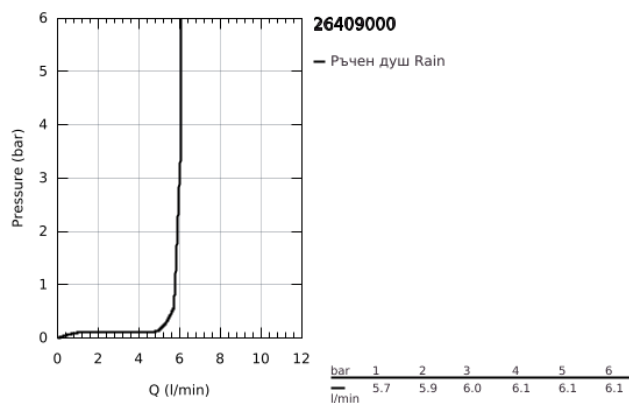

26 409 000 TEMPESTA 210 ДУШ ГЛАВА С 1 СТРУЯ

PRODUCT DESCRIPTION

- Colour: хром
- Струя Rain
- maximum flow rate (at 3 bar): 6 l/min
- диам. 210 mm
- Регулируема душ глава +/- 20°
- Свързваща резба 1/2"
- GROHE EcoJoy - технология за намаляване разхода на вода
- GROHE DreamSpray перфектна струя
- GROHE LongLife хромирано покритие
- GROHE SpeedClean - система против натрупване на варовик
- Inner WaterGuide - изолирано покритие
- подходящ за проточен бойлер

26 409 000 **TEMPESTA 210 ДУШ ГЛАВА С 1 СТРУЯ**

SPARE PARTS, юли 2016 – now

1: Уплътнение Ø18,5 x Ø12 x 2 (Spare part-nr. 0138900M)

2: Филтър (Spare part-nr. 48007000)