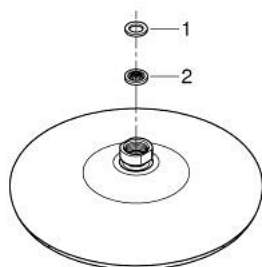

26 409 000 TEMPESTA 210 ДУШ ГЛАВА С 1 СТРУЯ

PRODUCT DESCRIPTION

- Colour: хром
- Струя Rain
- maximum flow rate (at 3 bar): 6 l/min
- диам. 210 mm
- Регулируема душ глава +/- 20°
- Свързваща резба 1/2"
- GROHE EcoJoy - технология за намаляване разхода на вода
- GROHE DreamSpray перфектна струя
- GROHE LongLife хромирано покритие
- GROHE SpeedClean - система против натрупване на варовик
- Inner WaterGuide - изолирано покритие
- подходящ за проточен бойлер

26 409 000 **TEMPESTA 210 ДУШ ГЛАВА С 1 СТРУЯ**

SPARE PARTS, юли 2016 – now

1: Уплътнение Ø18,5 x Ø12 x 2 (Spare part-nr. 0138900M)

2: Филтър (Spare part-nr. 48007000)