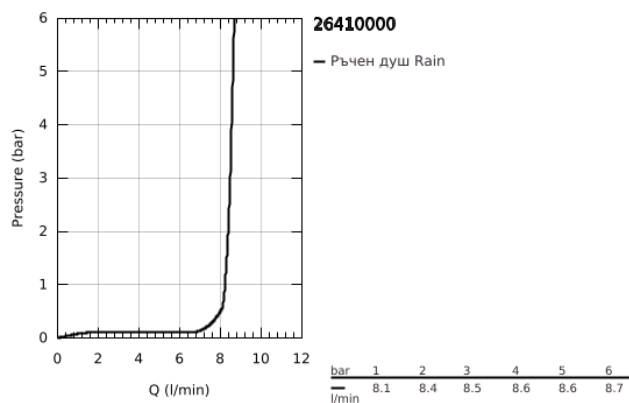

26 410 000 TEMPESTA 210 ДУШ ГЛАВА С 1 СТРУЯ

PRODUCT DESCRIPTION

- Colour: хром
- Струя Rain
- максимален дебит (при 3 bar): 8.5 l/min
- диам. 210 mm
- Регулируема душ глава +/- 20°
- Свързваща резба 1/2"
- GROHE EcoJoy - технология за намаляване разхода на вода
- GROHE DreamSpray перфектна струя
- GROHE LongLife хромирано покритие
- GROHE SpeedClean - система против натрупване на варовик
- Inner WaterGuide - изолирано покритие
- подходящ за проточен бойлер

26 410 000 **TEMPESTA 210 ДУШ ГЛАВА С 1 СТРУЯ**

SPARE PARTS, юли 2016 – now

1: Уплътнение Ø18,5 x Ø12 x 2 (Spare part-nr. 0138900M)

2: Филтър (Spare part-nr. 48007000)