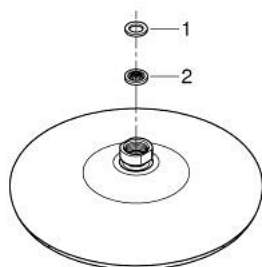

26 410 000 TEMPESTA 210 ДУШ ГЛАВА С 1 СТРУЯ

PRODUCT DESCRIPTION

- Colour: хром
- Струя Rain
- максимален дебит (при 3 bar): 8.5 l/min
- диам. 210 mm
- Регулируема душ глава +/- 20°
- Свързваща резба 1/2"
- GROHE EcoJoy - технология за намаляване разхода на вода
- GROHE DreamSpray перфектна струя
- GROHE LongLife хромирано покритие
- GROHE SpeedClean - система против натрупване на варовик
- Inner WaterGuide - изолирано покритие
- подходящ за проточен бойлер

26 410 000 **TEMPESTA 210 ДУШ ГЛАВА С 1 СТРУЯ**

SPARE PARTS, юли 2016 – now

1: Уплътнение Ø18,5 x Ø12 x 2 (Spare part-nr. 0138900M)

2: Филтър (Spare part-nr. 48007000)