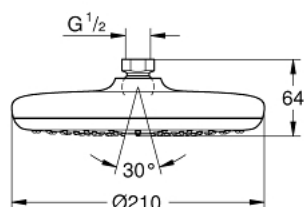

26 410 000 TEMPESTA 210 ДУШ ГЛАВА С 1 СТРУЯ

PRODUCT DESCRIPTION

- Colour: хром
- Струя Rain
- максимален дебит (при 3 bar): 8.5 l/min
- диам. 210 mm
- Регулируема душ глава +/- 20°
- Свързваща резба 1/2"
- GROHE EcoJoy - технология за намаляване разхода на вода
- GROHE DreamSpray перфектна струя
- GROHE LongLife хромирано покритие
- GROHE SpeedClean - система против натрупване на варовик
- Inner WaterGuide - изолирано покритие
- подходящ за проточен бойлер

26 410 000 **TEMPESTA 210 ДУШ ГЛАВА С 1 СТРУЯ**

SPARE PARTS, юли 2016 – now

1: Уплътнение Ø18,5 x Ø12 x 2 (Spare part-nr. 0138900M)

2: Филтър (Spare part-nr. 48007000)