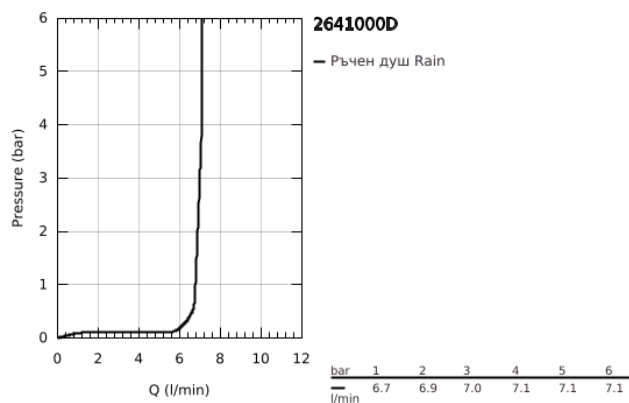

26 410 00D TEMPESTA 210 ДУШ ГЛАВА С 1 СТРУЯ

PRODUCT DESCRIPTION

- Colour: хром
- Струя Rain
- maximum flow rate (at 3 bar): 7 l/min
- диам. 210 mm
- Регулируема душ глава +/- 20°
- Свързваща резба 1/2"
- GROHE EcoJoy - технология за намаляване разхода на вода
- GROHE DreamSpray перфектна струя
- GROHE LongLife хромирано покритие
- GROHE SpeedClean - система против натрупване на варовик
- Inner WaterGuide - изолирано покритие
- подходящ за проточен бойлер
- Минимално налягане 1 bar.

26 410 00D **TEMPESTA 210 ДУШ ГЛАВА С 1 СТРУЯ**

SPARE PARTS, юни 2018 – now

1: Уплътнение Ø18,5 x Ø12 x 2 (Spare part-nr. 0138900M)

2: Филтър (Spare part-nr. 48007000)