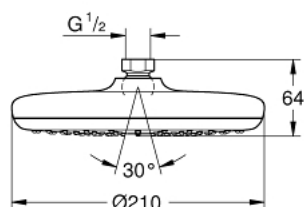

26 410 00D TEMPESTA 210 ДУШ ГЛАВА С 1 СТРУЯ

PRODUCT DESCRIPTION

- Colour: хром
- Струя Rain
- maximum flow rate (at 3 bar): 7 l/min
- диам. 210 mm
- Регулируема душ глава +/- 20°
- Свързваща резба 1/2"
- GROHE EcoJoy - технология за намаляване разхода на вода
- GROHE DreamSpray перфектна струя
- GROHE LongLife хромирано покритие
- GROHE SpeedClean - система против натрупване на варовик
- Inner WaterGuide - изолирано покритие
- подходящ за проточен бойлер
- Минимално налягане 1 bar.

26 410 00D **TEMPESTA 210 ДУШ ГЛАВА С 1 СТРУЯ**

SPARE PARTS, юни 2018 – now

1: Уплътнение Ø18,5 x Ø12 x 2 (Spare part-nr. 0138900M)

2: Филтър (Spare part-nr. 48007000)