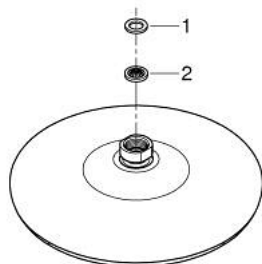

26 410 00D TEMPESTA 210 ДУШ ГЛАВА С 1 СТРУЯ

PRODUCT DESCRIPTION

- Colour: хром
- Струя Rain
- maximum flow rate (at 3 bar): 7 l/min
- диам. 210 mm
- Регулируема душ глава +/- 20°
- Свързваща резба 1/2"
- GROHE EcoJoy - технология за намаляване разхода на вода
- GROHE DreamSpray перфектна струя
- GROHE LongLife хромирано покритие
- GROHE SpeedClean - система против натрупване на варовик
- Inner WaterGuide - изолирано покритие
- подходящ за проточен бойлер
- Минимално налягане 1 bar.

26 410 00D **TEMPESTA 210 ДУШ ГЛАВА С 1 СТРУЯ**

SPARE PARTS, юни 2018 – now

1: Уплътнение Ø18,5 x Ø12 x 2 (Spare part-nr. 0138900M)

2: Филтър (Spare part-nr. 48007000)