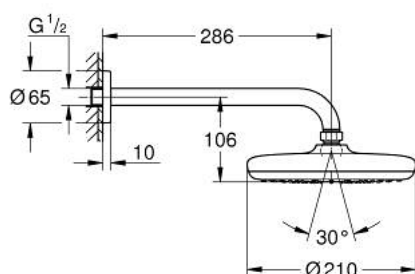

## 26 411 000 TEMPESTA 210 КОМПЛЕКТ ДУШ ГЛАВА 286 ММ

### PRODUCT DESCRIPTION

- Colour: хром
- Състои се от:
  - душ глава Tempesta 210 (26 408)
  - Струя Rain
  - maximum flow rate (at 3 bar): 12.5 l/min
  - Рамо за душ Rainshower 286 mm (28 576 000)
  - GROHE DreamSpray перфектна струя
  - GROHE LongLife хромирано покритие
  - GROHE SpeedClean - система против натрупване на варовик
  - Inner WaterGuide - изолирано покритие
  - подходящ за проточен бойлер
  - Минимално налягане 1 bar.

## 26 411 000 TEMPESTA 210 КОМПЛЕКТ ДУШ ГЛАВА 286 ММ

**SPARE PARTS**, юли 2016 – now

1: Уплътнение Ø18,5 x Ø12 x 2 (Spare part-nr. 0138900M)

2: Филтър (Spare part-nr. 48007000)

3: Розетка (Spare part-nr. 11741000)