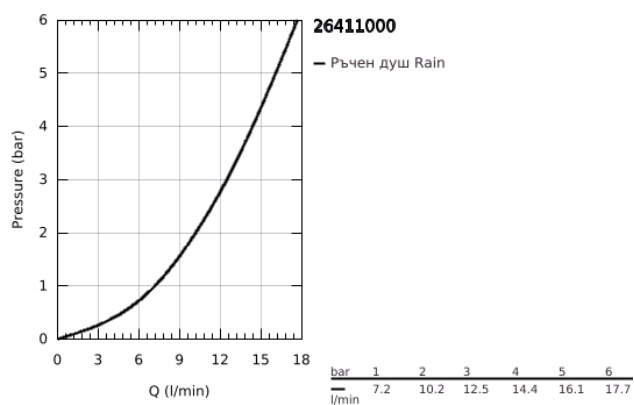

## 26 411 000 TEMPESTA 210 КОМПЛЕКТ ДУШ ГЛАВА 286 ММ

### PRODUCT DESCRIPTION

- Colour: хром
- Състои се от:
  - душ глава Tempesta 210 (26 408)
  - Струя Rain
  - maximum flow rate (at 3 bar): 12.5 l/min
  - Рамо за душ Rainshower 286 mm (28 576 000)
  - GROHE DreamSpray перфектна струя
  - GROHE LongLife хромирано покритие
  - GROHE SpeedClean - система против натрупване на варовик
  - Inner WaterGuide - изолирано покритие
  - подходящ за проточен бойлер
  - Минимално налягане 1 bar.

## 26 411 000 TEMPESTA 210 КОМПЛЕКТ ДУШ ГЛАВА 286 ММ

**SPARE PARTS**, юли 2016 – now

1: Уплътнение Ø18,5 x Ø12 x 2 (Spare part-nr. 0138900M)

2: Филтър (Spare part-nr. 48007000)

3: Розетка (Spare part-nr. 11741000)