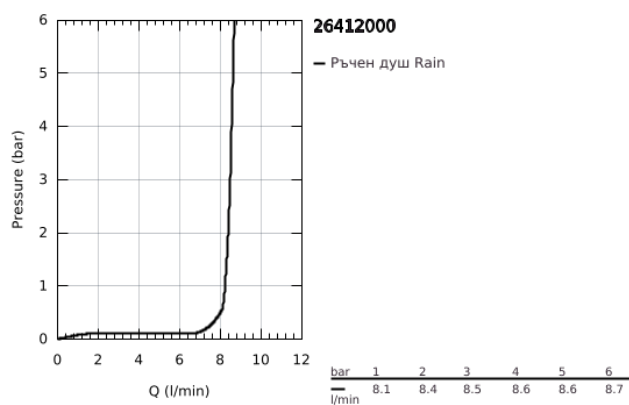

26 412 000 TEMPESTA 210 КОМПЛЕКТ ДУШ ГЛАВА 286 ММ

PRODUCT DESCRIPTION

- Colour: хром
- Състои се от:
 - Душ глава Tempesta 210 (26 410)
 - Струя Rain
 - максимален дебит (при 3 bar): 8.5 l/min
 - Рамо за душ Rainshower 286 mm (28 576 000)
- GROHE EcoJoy - технология за намаляване разхода на вода
- GROHE DreamSpray перфектна струя
- GROHE SpeedClean - система против натрупване на варовик
- Inner WaterGuide - изолирано покритие
- подходящ за проточен бойлер

26 412 000 TEMPESTA 210 КОМПЛЕКТ ДУШ ГЛАВА 286 ММ

SPARE PARTS, юли 2016 – now

1: Уплътнение Ø18,5 x Ø12 x 2 (Spare part-nr. 0138900M)

2: Филтър (Spare part-nr. 48007000)

3: Розетка (Spare part-nr. 11741000)