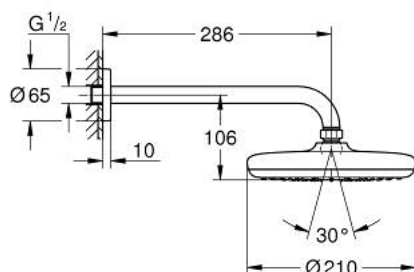

26 412 000 TEMPESTA 210 КОМПЛЕКТ ДУШ ГЛАВА 286 ММ

PRODUCT DESCRIPTION

- Colour: хром
- Състои се от:
 - Душ глава Tempesta 210 (26 410)
 - Струя Rain
 - максимален дебит (при 3 bar): 8.5 l/min
 - Рамо за душ Rainshower 286 mm (28 576 000)
- GROHE EcoJoy - технология за намаляване разхода на вода
- GROHE DreamSpray перфектна струя
- GROHE SpeedClean - система против натрупване на варовик
- Inner WaterGuide - изолирано покритие
- подходящ за проточен бойлер

26 412 000 TEMPESTA 210 КОМПЛЕКТ ДУШ ГЛАВА 286 ММ

SPARE PARTS, юли 2016 – now

1: Уплътнение Ø18,5 x Ø12 x 2 (Spare part-nr. 0138900M)

2: Филтър (Spare part-nr. 48007000)

3: Розетка (Spare part-nr. 11741000)