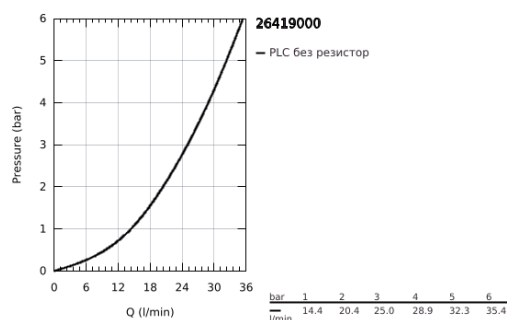

26 419 000 ДУШ СИСТЕМИ EUPHORIA ДУШ СИСТЕМА С ТЕРМОСТАТ

PRODUCT DESCRIPTION

- Colour: хром
- Състои се от:
 - Горизонтално, въртящо серамо за душ 450 mm
 - Термостат с аквадимер
 - с ергономични ръкохватки
 - извършва и превключването между:
 - душ глава и ръчен душ (не са включени)
 - Регулируем елемент
 - Rotaflex Metal Long-Life TwistStop шлаух за душ 1500 mm (28 417)
 - GROHE TurboStat - компактен картуш с восьъчен термоелемент
 - GROHE SafeStop 38°C
- включен GROHE SafeStop Plus температурен ограничител до 43°C
- GROHE LongLife хромирано покритие
- GROHE SafeStop 38°C
- Inner WaterGuide - изолирано покритие
- TwistStop функция против усукване
- Подходящ за проточен бойлер от 18 kW/h
- Минимален захранващ дебит 7l/min.
- CALGreen стандарт
- две отделни функции
- включва адаптери за лесна инсталация (регулируема дълбочина)
- Защита от обратен поток