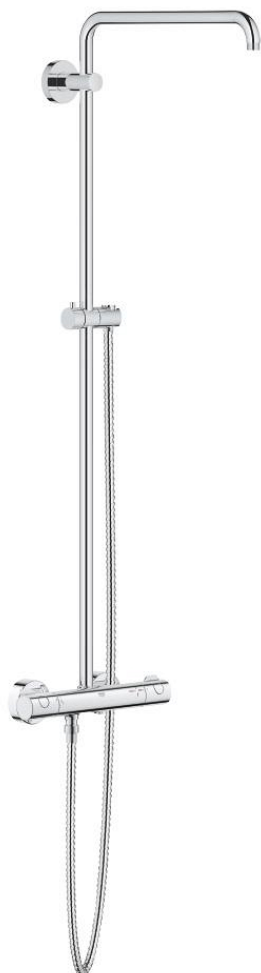

26 419 000 ДУШ СИСТЕМИ EUPHORIA ДУШ СИСТЕМА С ТЕРМОСТАТ

PRODUCT DESCRIPTION

- Colour: хром
- Състои се от:
 - Горизонтално, въртящо серамо за душ 450 mm
 - Термостат с аквадимер
 - с ергономични ръкохватки
 - извършва и превключването между:
 - душ глава и ръчен душ (не са включени)
 - Регулируем елемент
 - Rotaflex Metal Long-Life TwistStop шлаух за душ 1500 mm (28 417)
 - GROHE TurboStat - компактен картуш с восьъчен термоелемент
 - GROHE SafeStop 38°C
- включен GROHE SafeStop Plus температурен ограничител до 43°C
- GROHE LongLife хромирано покритие
- GROHE SafeStop 38°C
- Inner WaterGuide - изолирано покритие
- TwistStop функция против усукване
- Подходящ за проточен бойлер от 18 kW/h
- Минимален захранващ дебит 7l/min.
- CALGreen стандарт
- две отделни функции
- включва адаптери за лесна инсталация (регулируема дълбочина)
- Защита от обратен поток