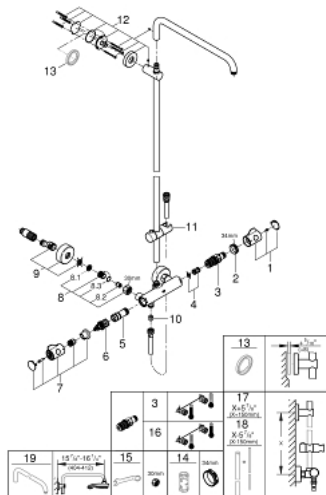

26 419 000 ДУШ СИСТЕМИ EUPHORIA ДУШ СИСТЕМА С ТЕРМОСТАТ

SPARE PARTS, юли 2016 – now

- 1: Temperature control handle (Spare part-nr. 47981000)
 - 2: Fitting ring (Spare part-nr. 47743000)
 - 3: Термoeлемент 1/2" (Spare part-nr. 47885000)
 - 4: Buffer (Spare part-nr. 47398000)
 - 5: Water flow (Spare part-nr. 47751000)
 - 6: Аквадимер (Spare part-nr. 12433000)
 - 7: Shut-off handle Aquadimmer (Spare part-nr. 49056000)
 - 8: Възвратен клапан (Spare part-nr. 47189000)
 - 8.1: Филтър (Spare part-nr. 0726400M)
 - 8.2: Възвратен клапан (Spare part-nr. 08565000)
 - 8.3: O-ring $\varnothing 17 \times \varnothing 2$ (Spare part-nr. 0305500M)
 - 9: S- Връзка (Spare part-nr. 12662000)
 - 10: Възвратен клапан (Spare part-nr. 08565000)
 - 11: Регулируем елемент (Spare part-nr. 12140000)
 - 12: Държач за тръбно окачване (Spare part-nr. 48279000)
 - 13: Подложна шайба (Spare part-nr. 27180000)*
 - 14: Ключ (Spare part-nr. 19332000)*
 - 15: Специален ключ (Spare part-nr. 19377000)*
 - 16: GROHE TurboStat картуш 1/2" (Spare part-nr. 47175000)*
 - 17: Тръба за тръбно окачване (Spare part-nr. 48053000)*
 - 18: Тръба за тръбно окачване (Spare part-nr. 48054000)*
 - 19: Рамо за душ за душ системи (Spare part-nr. 14047000)*
- * Optional accessories