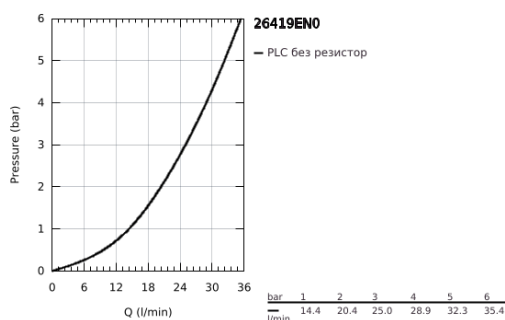

26 419 EN0 ДУШ СИСТЕМИ EUPHORIA ДУШ СИСТЕМА С ТЕРМОСТАТ

PRODUCT DESCRIPTION

- Colour: brushed nickel
- Състои се от:
 - Горизонтално, въртящо серамо за душ 450 mm
 - Термостат с аквадимер
 - с ергономични ръкохватки
 - извършва и превключването между:
 - душ глава и ръчен душ (не са включени)
 - Регулируем елемент
 - Rotaflex Metal Long-Life TwistStop шлаух за душ 1500 mm (28 417)
 - GROHE TurboStat - компактен картуш с восьъчен термоелемент
 - GROHE SafeStop 38°C
- включен GROHE SafeStop Plus температурен ограничител до 43°C
- GROHE LongLife finish
- GROHE SafeStop 38°C
- Inner WaterGuide - изолирано покритие
- TwistStop функция против усукване
- Подходящ за проточен бойлер от 18 kW/h
- Минимален захранващ дебит 7l/min.
- CALGreen стандарт
- две отделни функции
- включва адаптери за лесна инсталация (регулируема дълбочина)
- Защита от обратен поток