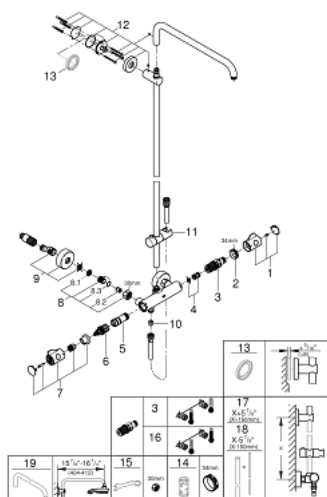

26 419 EN0 ДУШ СИСТЕМИ EUPHORIA ДУШ СИСТЕМА С ТЕРМОСТАТ

PRODUCT DESCRIPTION

- Colour: brushed nickel
- Състои се от:
 - Горизонтално, въртящо серамо за душ 450 mm
 - Термостат с аквадимер
 - с ергономични ръкохватки
 - извършва и превключването между:
 - душ глава и ръчен душ (не са включени)
 - Регулируем елемент
 - Rotaflex Metal Long-Life TwistStop шлаух за душ 1500 mm (28 417)
 - GROHE TurboStat - компактен картуш с восьъчен термоелемент
 - GROHE SafeStop 38°C
- включен GROHE SafeStop Plus температурен ограничител до 43°C
- GROHE LongLife finish
- GROHE SafeStop 38°C
- Inner WaterGuide - изолирано покритие
- TwistStop функция против усукване
- Подходящ за проточен бойлер от 18 kW/h
- Минимален захранващ дебит 7l/min.
- CALGreen стандарт
- две отделни функции
- включва адаптери за лесна инсталация (регулируема дълбочина)
- Защита от обратен поток

26 419 EN0 ДУШ СИСТЕМИ EUPHORIA ДУШ СИСТЕМА С ТЕРМОСТАТ

SPARE PARTS, ноември 2016 – now

- 1: Temperature control handle (Spare part-nr. 47981EN0)
- 2: Fitting ring (Spare part-nr. 47743000)
- 3: Термoeлемент 1/2" (Spare part-nr. 47885000)
- 4: Buffer (Spare part-nr. 47398000)
- 5: Water flow (Spare part-nr. 47751000)
- 6: Аквадимер (Spare part-nr. 12433000)
- 7: Shut-off handle Aquadimmer (Spare part-nr. 49056EN0)
- 8: Възвратен клапан (Spare part-nr. 47189EN0)
- 9: S- Връзка (Spare part-nr. 12662EN0)
- 10: Възвратен клапан (Spare part-nr. 08565000)
- 11: Регулируем елемент (Spare part-nr. 12140EN0)
- 12: Държач за тръбно окачване (Spare part-nr. 48279EN0)
- 14: Ключ (Spare part-nr. 19332000)*
- 15: Специален ключ (Spare part-nr. 19377000)*
- 16: GROHE TurboStat картуш 1/2" (Spare part-nr. 47175000)*