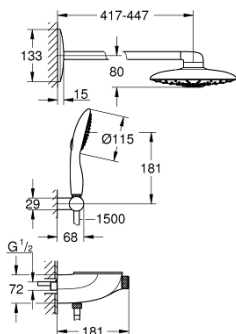

### PRODUCT DESCRIPTION (1/2)

- Colour: хром
- Състои се от:
  - външен/вграден SmartControl термостат
  - извършва и превключването между:
    - душ глава Rainshower Duo 360 с хоризонтално душ рамо 450 mm, хромирана пита
    - видове струи: GROHE PureRain/GROHE Rain O<sup>2</sup>\* и TrioMassage
  - maximum flow rate (at 3 bar): 21 l/min
  - Ръчен душ Power&Soul 115 (27 671)
  - макс. дебит (при 3 bar): 7.5 l/min
  - Точково окачване (27 055)
  - Шлаух Silverflex 1.500 mm (28 364)
  - Минимален дебит 10 l/min.
  - GROHE DreamSpray перфектна струя
  - GROHE LongLife хромирано покритие
  - GROHE CoolTouch – без риск от изгаряне
  - GROHE TurboStat - компактен картуш с восьмичен термоелемент
  - GROHE EcoJoy - технология за намаляване разхода на вода
  - GROHE SafeStop 38°C