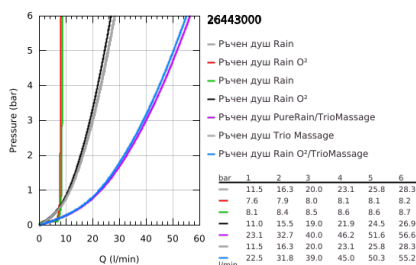

### PRODUCT DESCRIPTION (1/2)

- Colour: хром
- Състои се от:
  - външен/вграден SmartControl термостат
  - извършва и превключването между:
    - душ глава Rainshower Duo 360 с хоризонтално душ рамо 450 mm, хромирана пита
    - видове струи: GROHE PureRain/GROHE Rain O<sup>2</sup>\* и TrioMassage
  - maximum flow rate (at 3 bar): 21 l/min
  - Ръчен душ Power&Soul 115 (27 671)
  - макс. дебит (при 3 bar): 7.5 l/min
  - Точково окачване (27 055)
  - Шлаух Silverflex 1.500 mm (28 364)
  - Минимален дебит 10 l/min.
  - GROHE DreamSpray перфектна струя
  - GROHE LongLife хромирано покритие
  - GROHE CoolTouch – без риск от изгаряне
  - GROHE TurboStat - компактен картуш с восьмичен термоелемент
  - GROHE EcoJoy - технология за намаляване разхода на вода
  - GROHE SafeStop 38°C