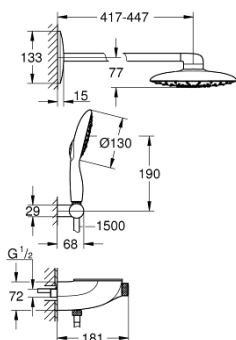

26 446 000 RAINSHOWER SYSTEM SMARTCONTROL MONO 360 COMBI ДУШ СИСТЕМА С ТЕРМОСТАТ, ВЪНШНА/ВГРАДЕНА

PRODUCT DESCRIPTION (1/2)

- Colour: хром
- Състои се от:
 - външен/вграден SmartControl термостат
 - извършва и превключването между:
 - душ глава Rainshower Mono 360 с хоризонтално душ рамо 450 mm, хромирана пита
 - Струи* GROHE PureRain/GROHE Rain O²
 - макс. дебит при 3 bar.: 20 l/min
- Power&Soul 130 ръчен душ, бяла пита (27 673)
 - max. дебит при (3 bar.): 9.5 l/min
 - Точково окачване (27 055)
 - Шлаух Silverflex 1.500 mm (28 364)
 - Минимален дебит 10 l/min.
 - GROHE DreamSpray перфектна струя
 - GROHE LongLife хромирано покритие
 - GROHE CoolTouch – без риск от изгаряне
 - GROHE TurboStat - компактен картуш с осъщен термоелемент
 - GROHE EcoJoy - технология за намаляване разхода на вода
 - GROHE SafeStop 38°C
- включен GROHE SafeStop Plus температурен ограничител до 43°C
- Технология SmartControl натиснете бутона ON-OFF и завъртете, за да регулирате дебита
- GROHE EasyReach поставка
- GROHE SpeedClean - система против натрупване на варовик
- Inner WaterGuide - изолирано покритие

Pure Freude
an Wasser

26 446 000 RAINSHOWER SYSTEM SMARTCONTROL MONO 360 COMBI ДУШ СИСТЕМА С ТЕРМОСТАТ, ВЪНШНА/ВГРАДЕНА

PRODUCT DESCRIPTION (2/2)

- TwistStop функция против усукване
- за комбинация с кутия за вграждане за душ глава 26 264 и тяло за вграждане 26 449 – поръчват се отделно
- *трябва да се избере при монтажа; заводски настройки: GROHE PureRain