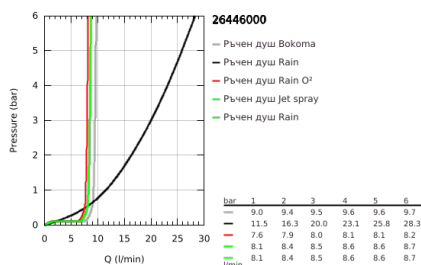

26 446 000 RAINSHOWER SYSTEM SMARTCONTROL MONO 360 COMBI ДУШ СИСТЕМА С ТЕРМОСТАТ, ВЪНШНА/ВГРАДЕНА

PRODUCT DESCRIPTION (1/2)

- Colour: хром
- Състои се от:
 - външен/вграден SmartControl термостат
 - извършва и превключването между:
 - душ глава Rainshower Mono 360 с хоризонтално душ рамо 450 mm, хромирана пита
 - Струи* GROHE PureRain/GROHE Rain O²
 - макс. дебит при 3 bar.: 20 l/min
- Power&Soul 130 ръчен душ, бяла пита (27 673)
 - max. дебит при (3 bar.): 9.5 l/min
 - Точково окачване (27 055)
 - Шлаух Silverflex 1.500 mm (28 364)
 - Минимален дебит 10 l/min.
 - GROHE DreamSpray перфектна струя
 - GROHE LongLife хромирано покритие
 - GROHE CoolTouch – без риск от изгаряне
 - GROHE TurboStat - компактен картуш с осъщен термоелемент
 - GROHE EcoJoy - технология за намаляване разхода на вода
 - GROHE SafeStop 38°C
- включен GROHE SafeStop Plus температурен ограничител до 43°C
- Технология SmartControl натиснете бутона ON-OFF и завъртете, за да регулирате дебита
- GROHE EasyReach поставка
- GROHE SpeedClean - система против натрупване на варовик
- Inner WaterGuide - изолирано покритие