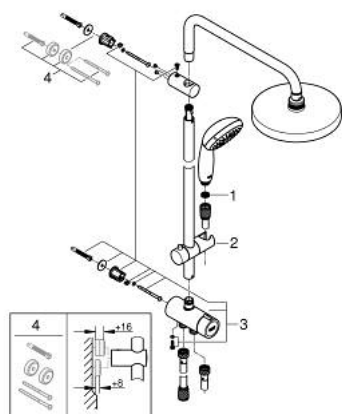

26 452 001 TEMPESTA SYSTEM 200 FLEX ДУШ СИСТЕМА С ПРЕВКЛЮЧВАТЕЛ

PRODUCT DESCRIPTION

- Colour: хром
- Състои се от:
 - хоризонтално душ рамо 390 mm, регулируемо преди монтажа
 - превключвател между ръчен душ, душ глава или душ глава с функция Eco
 - Душ глава Tempesta Cosmopolitan 200 (27 541 000)
 - 2 вида струи (избираеми чрез превключвател): Rain, SmartRain
 - Със сферично закрепване
 - завъртане на $\pm 15^\circ$
 - Ръчен душ Tempesta 100 (28 578)
 - видове струи: GROHE Rain O², Rain, Massage, Jet
 - Регулируем елемент
 - разстояние между превключвателя и горната скоба: 920 mm
 - шлаху Relexaflex 1500 mm (28 151)
 - шлаху Relexaflex 500 mm
 - удобна инсталация: връзка към смесител/стенна връзка заводоподаване чрез 1/2" резба на шлаху 500 mm
 - Минимален захранващ дебит 7l/min.
 - GROHE DreamSpray перфектна струя
 - GROHE LongLife хромирано покритие
 - GROHE SpeedClean - система против натрупване на варовик
 - Inner WaterGuide - изолирано покритие

26 452 001 TEMPESTA SYSTEM 200 FLEX ДУШ СИСТЕМА С ПРЕВКЛЮЧВАТЕЛ

SPARE PARTS, март 2017 – now

- 1: Филтър (Spare part-nr. 0700200M)
- 2: Регулируем елемент (Spare part-nr. 12140000)
- 3: Превключвател (Spare part-nr. 48338000)
- 4: Подложна шайба (Spare part-nr. 26496000)*