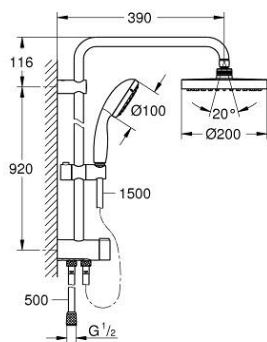

26 452 001 TEMPESTA SYSTEM 200 FLEX ДУШ СИСТЕМА С ПРЕВКЛЮЧВАТЕЛ

PRODUCT DESCRIPTION

- Colour: хром
- Състои се от:
 - хоризонтално душ рамо 390 mm, регулируемо преди монтажа
 - превключвател между ръчен душ, душ глава или душ глава с функция Eco
 - Душ глава Tempesta Cosmopolitan 200 (27 541 000)
 - 2 вида струи (избираеми чрез превключвател): Rain, SmartRain
 - Със сферично закрепване
 - завъртане на $\pm 15^\circ$
 - Ръчен душ Tempesta 100 (28 578)
 - видове струи: GROHE Rain O², Rain, Massage, Jet
 - Регулируем елемент
 - разстояние между превключвателя и горната скоба: 920 mm
 - шлаху Relexaflex 1500 mm (28 151)
 - шлаху Relexaflex 500 mm
 - удобна инсталация: връзка към смесител/стенна връзка заводоподаване чрез 1/2" резба на шлаху 500 mm
 - Минимален захранващ дебит 7l/min.
 - GROHE DreamSpray перфектна струя
 - GROHE LongLife хромирано покритие
 - GROHE SpeedClean - система против натрупване на варовик
 - Inner WaterGuide - изолирано покритие

26 452 001 TEMPESTA SYSTEM 200 FLEX ДУШ СИСТЕМА С ПРЕВКЛЮЧВАТЕЛ

SPARE PARTS, март 2017 – now

- 1: Филтър (Spare part-nr. 0700200M)
- 2: Регулируем елемент (Spare part-nr. 12140000)
- 3: Превключвател (Spare part-nr. 48338000)
- 4: Подложна шайба (Spare part-nr. 26496000)*