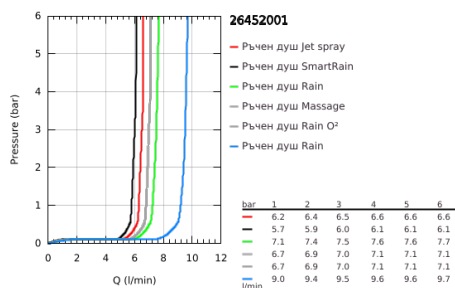

26 452 001 TEMPESTA SYSTEM 200 FLEX ДУШ СИСТЕМА С ПРЕВКЛЮЧВАТЕЛ

PRODUCT DESCRIPTION

- Colour: хром
- Състои се от:
 - хоризонтално душ рамо 390 mm, регулируемо преди монтажа
 - превключвател между ръчен душ, душ глава или душ глава с функция Eco
 - Душ глава Tempesta Cosmopolitan 200 (27 541 000)
 - 2 вида струи (избираеми чрез превключвател): Rain, SmartRain
 - Със сферично закрепване
 - завъртане на $\pm 15^\circ$
 - Ръчен душ Tempesta 100 (28 578)
 - видове струи: GROHE Rain O², Rain, Massage, Jet
 - Регулируем елемент
 - разстояние между превключвателя и горната скоба: 920 mm
 - шлаху Relexaflex 1500 mm (28 151)
 - шлаху Relexaflex 500 mm
 - удобна инсталация: връзка към смесител/стенна връзка заводоподаване чрез 1/2" резба на шлаху 500 mm
 - Минимален захранващ дебит 7l/min.
 - GROHE DreamSpray перфектна струя
 - GROHE LongLife хромирано покритие
 - GROHE SpeedClean - система против натрупване на варовик
 - Inner WaterGuide - изолирано покритие