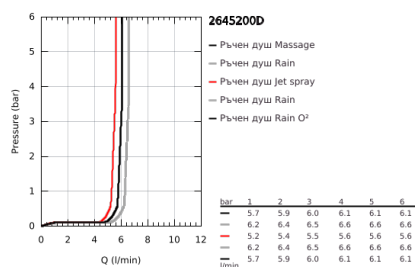

26 452 00D TEMPESTA SYSTEM 200 FLEX ДУШ СИСТЕМА С ПРЕВКЛЮЧВАТЕЛ

PRODUCT DESCRIPTION

- Colour: хром
- Състои се от:
 - хоризонтално душ рамо 390 mm, регулируемо преди монтажа
 - превключвател между ръчен душ, душ глава или душ глава с функция Eco
 - Душ глава Tempesta Cosmopolitan 200
 - 2 вида струи (избираеми чрез превключвател): Rain, SmartRain
 - Със сферично закрепване
 - завъртане на $\pm 15^\circ$
 - ръчен душ Tempesta 100
 - видове струи: GROHE Rain O², Rain, Massage, Jet
 - Регулируем елемент
 - разстояние между превключвателя и горната скоба: 920 mm
 - шланг Relexaflex 1500 mm (28 151)
 - шланг Relexaflex 500 mm
 - удобна инсталация: връзка към смесител/стенна връзка заводоподаване чрез 1/2" резба на шланг 500 mm
 - 7,6 l/мин дебитен ограничител
 - GROHE DreamSpray перфектна струя
 - GROHE LongLife хромирано покритие
 - GROHE SpeedClean - система против натрупване на варовик
 - Inner WaterGuide - изолирано покритие