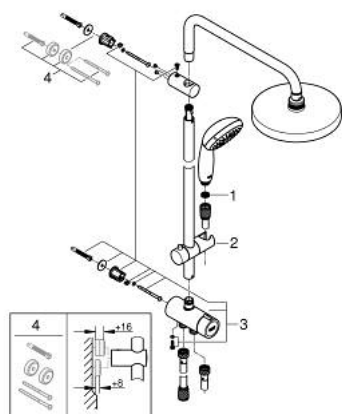

26 452 00D TEMPESTA SYSTEM 200 FLEX ДУШ СИСТЕМА С ПРЕВКЛЮЧВАТЕЛ

PRODUCT DESCRIPTION

- Colour: хром
- Състои се от:
 - хоризонтално душ рамо 390 mm, регулируемо преди монтажа
 - превключвател между ръчен душ, душ глава или душ глава с функция Eco
 - Душ глава Tempesta Cosmopolitan 200
 - 2 вида струи (избираеми чрез превключвател): Rain, SmartRain
 - Със сферично закрепване
 - завъртане на $\pm 15^\circ$
 - ръчен душ Tempesta 100
 - видове струи: GROHE Rain O², Rain, Massage, Jet
 - Регулируем елемент
 - разстояние между превключвателя и горната скоба: 920 mm
 - шланг Relexaflex 1500 mm (28 151)
 - шланг Relexaflex 500 mm
 - удобна инсталация: връзка към смесител/стенна връзка заводоподаване чрез 1/2" резба на шланг 500 mm
 - 7,6 l/мин дебитен ограничител
 - GROHE DreamSpray перфектна струя
 - GROHE LongLife хромирано покритие
 - GROHE SpeedClean - система против натрупване на варовик
 - Inner WaterGuide - изолирано покритие

26 452 00D TEMPESTA SYSTEM 200 FLEX ДУШ СИСТЕМА С ПРЕВКЛЮЧВАТЕЛ

SPARE PARTS, юни 2018 – now

- 1: Филтър (Spare part-nr. 0700200M)
- 2: Регулируем елемент (Spare part-nr. 12140000)
- 3: Превключвател (Spare part-nr. 48338000)
- 4: Подложна шайба (Spare part-nr. 26496000)*