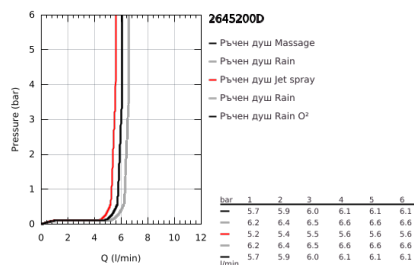

### PRODUCT DESCRIPTION

- Colour: хром
- Състои се от:
  - хоризонтално душ рамо 390 mm, регулируемо преди монтажа
  - превключвател между ръчен душ, душ глава или душ глава с функция Eco
  - Душ глава Tempesta Cosmopolitan 200
  - 2 вида струи (избираеми чрез превключвател): Rain, SmartRain
  - Със сферично закрепване
  - завъртане на  $\pm 15^\circ$
  - ръчен душ Tempesta 100
  - видове струи: GROHE Rain O<sup>2</sup>, Rain, Massage, Jet
  - Регулируем елемент
  - разстояние между превключвателя и горната скоба: 920 mm
  - шланх Relexaflex 1500 mm (28 151)
  - шланх Relexaflex 500 mm
  - удобна инсталация: връзка към смесител/стенна връзка заводоподаване чрез 1/2" резба на шланх 500 mm
  - GROHE EcoJoy 7,6 l/мин дебитен ограничител
  - GROHE DreamSpray перфектна струя
  - GROHE LongLife хромирано покритие
  - GROHE SpeedClean - система против натрупване на варовик
  - Inner WaterGuide - изолирано покритие