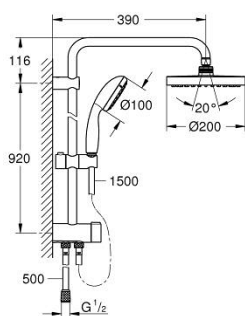

26 452 00D TEMPESTA SYSTEM 200 FLEX ДУШ СИСТЕМА С ПРЕВКЛЮЧВАТЕЛ

PRODUCT DESCRIPTION

- Colour: хром
- Състои се от:
 - хоризонтално душ рамо 390 mm, регулируемо преди монтажа
 - превключвател между ръчен душ, душ глава или душ глава с функция Eco
 - Душ глава Tempesta Cosmopolitan 200
 - 2 вида струи (избираеми чрез превключвател): Rain, SmartRain
 - Със сферично закрепване
 - завъртане на $\pm 15^\circ$
 - ръчен душ Tempesta 100
 - видове струи: GROHE Rain O², Rain, Massage, Jet
 - Регулируем елемент
 - разстояние между превключвателя и горната скоба: 920 mm
 - шланг Relexaflex 1500 mm (28 151)
 - шланг Relexaflex 500 mm
 - удобна инсталация: връзка към смесител/стенна връзка заводоподаване чрез 1/2" резба на шланг 500 mm
 - 7,6 l/мин дебитен ограничител
 - GROHE DreamSpray перфектна струя
 - GROHE LongLife хромирано покритие
 - GROHE SpeedClean - система против натрупване на варовик
 - Inner WaterGuide - изолирано покритие

26 452 00D TEMPESTA SYSTEM 200 FLEX ДУШ СИСТЕМА С ПРЕВКЛЮЧВАТЕЛ

SPARE PARTS, юни 2018 – now

- 1: Филтър (Spare part-nr. 0700200M)
- 2: Регулируем елемент (Spare part-nr. 12140000)
- 3: Превключвател (Spare part-nr. 48338000)
- 4: Подложна шайба (Spare part-nr. 26496000)*