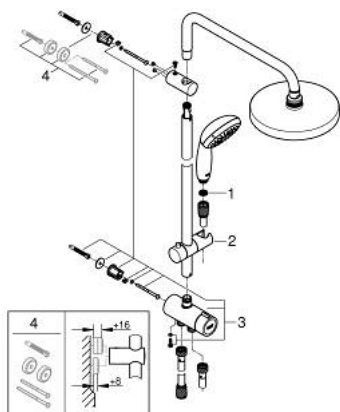

## 26 452 00D TEMPESTA SYSTEM 200 FLEX ДУШ СИСТЕМА С ПРЕВКЛЮЧВАТЕЛ

### PRODUCT DESCRIPTION

- Colour: хром
- Състои се от:
  - хоризонтално душ рамо 390 mm, регулируемо преди монтажа
  - превключвател между ръчен душ, душ глава или душ глава с функция Eco
  - Душ глава Tempesta Cosmopolitan 200
  - 2 вида струи (избираеми чрез превключвател): Rain, SmartRain
  - Със сферично закрепване
  - завъртане на  $\pm 15^\circ$
  - ръчен душ Tempesta 100
  - видове струи: GROHE Rain O<sup>2</sup>, Rain, Massage, Jet
  - Регулируем елемент
  - разстояние между превключвателя и горната скоба: 920 mm
  - шланх Relexaflex 1500 mm (28 151)
  - шланх Relexaflex 500 mm
  - удобна инсталация: връзка към смесител/стенна връзка заводоподаване чрез 1/2" резба на шланх 500 mm
  - GROHE EcoJoy 7,6 l/мин дебитен ограничител
  - GROHE DreamSpray перфектна струя
  - GROHE LongLife хромирано покритие
  - GROHE SpeedClean - система против натрупване на варовик
  - Inner WaterGuide - изолирано покритие

### SPARE PARTS, юни 2018 – now

- 1: Филтър (Spare part-nr. 0700200M)
- 2: Регулируем елемент (Spare part-nr. 12140000)
- 3: Превключвател (Spare part-nr. 48338000)
- 4: Подложна шайба (Spare part-nr. 26496000)\*