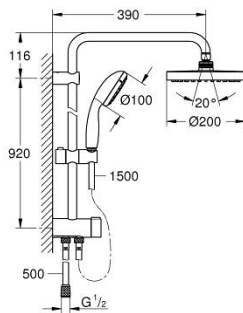

### PRODUCT DESCRIPTION

- Colour: хром
- Състои се от:
  - хоризонтално душ рамо 390 mm, регулируемо преди монтажа
  - превключвател между ръчен душ, душ глава или душ глава с функция Eco
  - Душ глава Tempesta Cosmopolitan 200
  - 2 вида струи (избираеми чрез превключвател): Rain, SmartRain
  - Със сферично закрепване
  - завъртане на  $\pm 15^\circ$
  - ръчен душ Tempesta 100
  - видове струи: GROHE Rain O<sup>2</sup>, Rain, Massage, Jet
  - Регулируем елемент
  - разстояние между превключвателя и горната скоба: 920 mm
  - шланх Relexaflex 1500 mm (28 151)
  - шланх Relexaflex 500 mm
  - удобна инсталация: връзка към смесител/стенна връзка заводоподаване чрез 1/2" резба на шланх 500 mm
  - GROHE EcoJoy 7,6 l/мин дебитен ограничител
  - GROHE DreamSpray перфектна струя
  - GROHE LongLife хромирано покритие
  - GROHE SpeedClean - система против натрупване на варовик
  - Inner WaterGuide - изолирано покритие

### SPARE PARTS, юни 2018 – now

- 1: Филтър (Spare part-nr. 0700200M)
- 2: Регулируем елемент (Spare part-nr. 12140000)
- 3: Превключвател (Spare part-nr. 48338000)
- 4: Подложна шайба (Spare part-nr. 26496000)\*