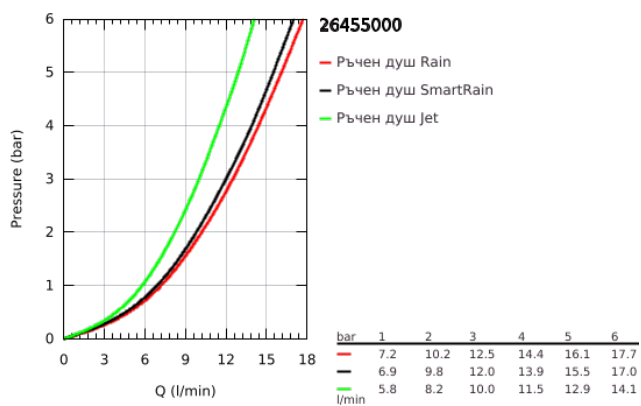

26 455 000 EUPHORIA 260 ДУШ ГЛАВА С 3 СТРУИ

PRODUCT DESCRIPTION

- Colour: хром
- видове струи: Rain, SmartRain, Jet
- maximum flow rate (at 3 bar): 12.5 l/min
- Ø 260 mm
- Регулируема душ глава +/- 20°
- Свързваща резба 1/2"
- GROHE DreamSpray перфектна струя
- GROHE LongLife хромирано покритие
- GROHE SpeedClean - система против натрупване на варовик
- Inner WaterGuide - изолирано покритие
- подходящ за проточен бойлер

26 455 000 **EUPHORIA 260 ДУШ ГЛАВА С 3 СТРУИ**

SPARE PARTS, октомври 2016 – now

1: Уплътнение Ø18,5 x Ø12 x 2 (Spare part-nr. 0138900M)

2: Филтър (Spare part-nr. 48007000)