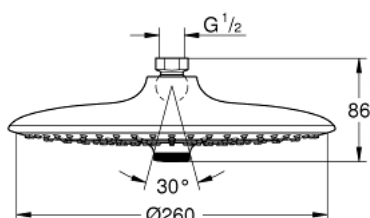

26 455 000 EUPHORIA 260 ДУШ ГЛАВА С 3 СТРУИ

PRODUCT DESCRIPTION

- Colour: хром
- видове струи: Rain, SmartRain, Jet
- maximum flow rate (at 3 bar): 12.5 l/min
- Ø 260 mm
- Регулируема душ глава +/- 20°
- Свързваща резба 1/2"
- GROHE DreamSpray перфектна струя
- GROHE LongLife хромирано покритие
- GROHE SpeedClean - система против натрупване на варовик
- Inner WaterGuide - изолирано покритие
- подходящ за проточен бойлер

26 455 000 **EUPHORIA 260 ДУШ ГЛАВА С 3 СТРУИ**

SPARE PARTS, октомври 2016 – now

1: Уплътнение Ø18,5 x Ø12 x 2 (Spare part-nr. 0138900M)

2: Филтър (Spare part-nr. 48007000)