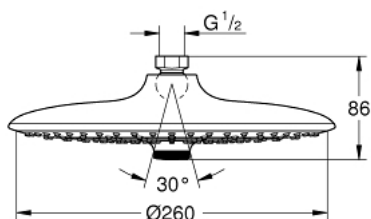

26 455 00F EUPHORIA 260 ДУШ ГЛАВА С 3 СТРУИ

PRODUCT DESCRIPTION

- Colour: хром
- видове струи: Rain, SmartRain, Jet
- Ø 260 mm
- Регулируема душ глава +/- 20°
- Свързваща резба 1/2"
- GROHE EcoJoy 7,6 л/мин дебитен ограничител
- GROHE DreamSpray перфектна струя
- GROHE LongLife хромирано покритие
- GROHE SpeedClean - система против натрупване на варовик
- Inner WaterGuide - изолирано покритие
- подходящ за проточен бойлер
- Минимално налягане 1 bar.

26 455 00F EUPHORIA 260 ДУШ ГЛАВА С 3 СТРУИ

SPARE PARTS, октомври 2018 – now

1: Уплътнение Ø18,5 x Ø12 x 2 (Spare part-nr. 0138900M)

2: Филтър (Spare part-nr. 48007000)