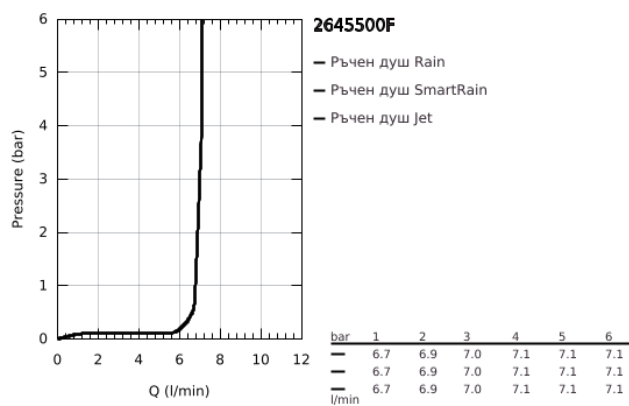

26 455 00F EUPHORIA 260 ДУШ ГЛАВА С 3 СТРУИ

PRODUCT DESCRIPTION

- Colour: хром
- видове струи: Rain, SmartRain, Jet
- Ø 260 mm
- Регулируема душ глава +/- 20°
- Свързваща резба 1/2"
- GROHE EcoJoy 7,6 л/мин дебитен ограничител
- GROHE DreamSpray перфектна струя
- GROHE LongLife хромирано покритие
- GROHE SpeedClean - система против натрупване на варовик
- Inner WaterGuide - изолирано покритие
- подходящ за проточен бойлер
- Минимално налягане 1 bar.

26 455 00F EUPHORIA 260 ДУШ ГЛАВА С 3 СТРУИ

SPARE PARTS, октомври 2018 – now

1: Уплътнение Ø18,5 x Ø12 x 2 (Spare part-nr. 0138900M)

2: Филтър (Spare part-nr. 48007000)