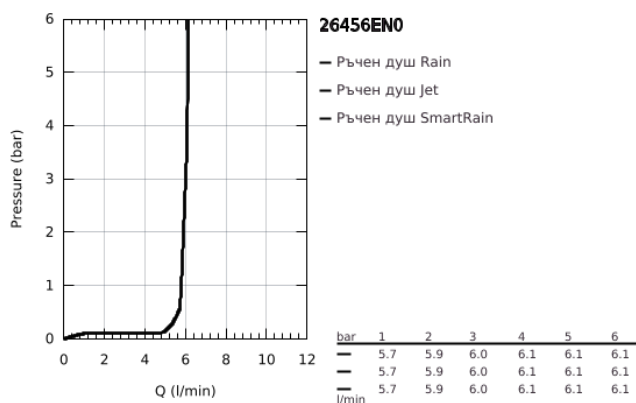

26 456 EN0 EUPHORIA 260 ДУШ ГЛАВА С 3 СТРУИ

PRODUCT DESCRIPTION

- Colour: brushed nickel
- видове струи: Rain, SmartRain, Jet
- maximum flow rate (at 3 bar): 6 l/min
- Ø 260 mm
- Регулируема душ глава +/- 20°
- Свързваща резба ½"
- GROHE EcoJoy - технология за намаляване разхода на вода
- GROHE DreamSpray перфектна струя
- GROHE LongLife finish
- GROHE SpeedClean - система против натрупване на варовик
- Inner WaterGuide - изолирано покритие
- подходящ за проточен бойлер
- Минимално налягане 1 bar.

26 456 EN0 EUPHORIA 260 ДУШ ГЛАВА С 3 СТРУИ

SPARE PARTS, октомври 2016 – now

1: Уплътнение Ø18,5 x Ø12 x 2 (Spare part-nr. 0138900M)

2: Филтър (Spare part-nr. 48007000)