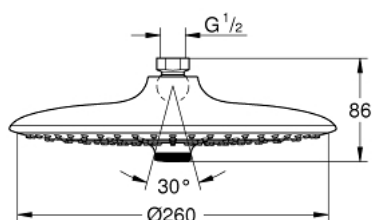

26 456 EN0 EUPHORIA 260 ДУШ ГЛАВА С 3 СТРУИ

PRODUCT DESCRIPTION

- Colour: brushed nickel
- видове струи: Rain, SmartRain, Jet
- maximum flow rate (at 3 bar): 6 l/min
- Ø 260 mm
- Регулируема душ глава +/- 20°
- Свързваща резба ½"
- GROHE EcoJoy - технология за намаляване разхода на вода
- GROHE DreamSpray перфектна струя
- GROHE LongLife finish
- GROHE SpeedClean - система против натрупване на варовик
- Inner WaterGuide - изолирано покритие
- подходящ за проточен бойлер
- Минимално налягане 1 bar.

26 456 EN0 EUPHORIA 260 ДУШ ГЛАВА С 3 СТРУИ

SPARE PARTS, октомври 2016 – now

1: Уплътнение Ø18,5 x Ø12 x 2 (Spare part-nr. 0138900M)

2: Филтър (Spare part-nr. 48007000)