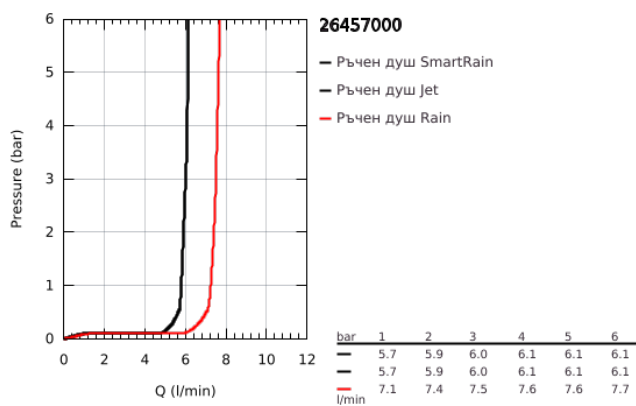

26 457 000 EUPHORIA 260 ДУШ ГЛАВА С 3 СТРУИ

PRODUCT DESCRIPTION

- Colour: хром
- видове струи: Rain, SmartRain, Jet
- макс. дебит (при 3 bar): 7.5 l/min
- Ø 260 mm
- Регулируема душ глава +/- 20°
- Свързваща резба 1/2"
- GROHE EcoJoy - технология за намаляване разхода на вода
- GROHE DreamSpray перфектна струя
- GROHE LongLife хромирано покритие
- GROHE SpeedClean - система против натрупване на варовик
- Inner WaterGuide - изолирано покритие
- подходящ за проточен бойлер

26 457 000 **EUPHORIA 260 ДУШ ГЛАВА С 3 СТРУИ**

SPARE PARTS, октомври 2016 – now

1: Уплътнение Ø18,5 x Ø12 x 2 (Spare part-nr. 0138900M)

2: Филтър (Spare part-nr. 48007000)