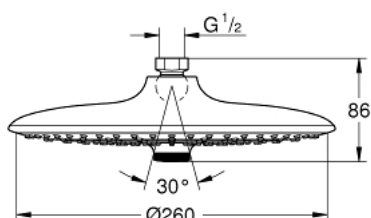

26 457 000 EUPHORIA 260 ДУШ ГЛАВА С 3 СТРУИ

PRODUCT DESCRIPTION

- Colour: хром
- видове струи: Rain, SmartRain, Jet
- макс. дебит (при 3 bar): 7.5 l/min
- Ø 260 mm
- Регулируема душ глава +/- 20°
- Свързваща резба 1/2"
- GROHE EcoJoy - технология за намаляване разхода на вода
- GROHE DreamSpray перфектна струя
- GROHE LongLife хромирано покритие
- GROHE SpeedClean - система против натрупване на варовик
- Inner WaterGuide - изолирано покритие
- подходящ за проточен бойлер

26 457 000 **EUPHORIA 260 ДУШ ГЛАВА С 3 СТРУИ**

SPARE PARTS, октомври 2016 – now

1: Уплътнение Ø18,5 x Ø12 x 2 (Spare part-nr. 0138900M)

2: Филтър (Spare part-nr. 48007000)