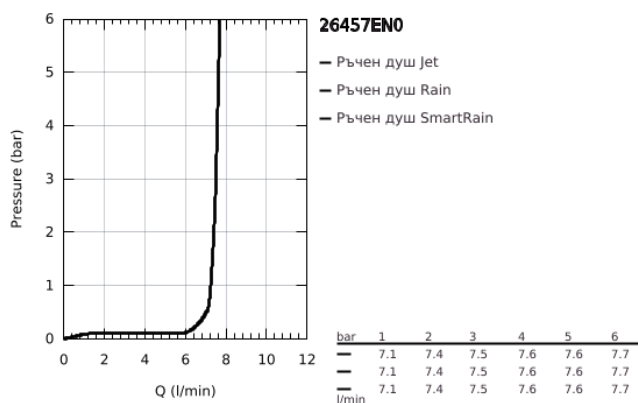

26 457 EN0 EUPHORIA 260 ДУШ ГЛАВА С 3 СТРУИ

PRODUCT DESCRIPTION

- Colour: brushed nickel
- видове струи: Rain, SmartRain, Jet
- макс. дебит (при 3 bar): 7.5 l/min
- Ø 260 mm
- Регулируема душ глава +/- 20°
- Свързваща резба 1/2"
- GROHE EcoJoy - технология за намаляване разхода на вода
- GROHE DreamSpray перфектна струя
- GROHE LongLife finish
- GROHE SpeedClean - система против натрупване на варовик
- Inner WaterGuide - изолирано покритие
- подходящ за проточен бойлер
- Минимално налягане 1 bar.

26 457 EN0 EUPHORIA 260 ДУШ ГЛАВА С 3 СТРУИ

SPARE PARTS, октомври 2016 – now

1: Уплътнение Ø18,5 x Ø12 x 2 (Spare part-nr. 0138900M)

2: Филтър (Spare part-nr. 48007000)