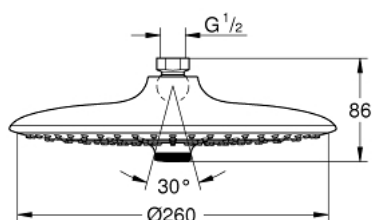

26 457 EN0 EUPHORIA 260 ДУШ ГЛАВА С 3 СТРУИ

PRODUCT DESCRIPTION

- Colour: brushed nickel
- видове струи: Rain, SmartRain, Jet
- макс. дебит (при 3 bar): 7.5 l/min
- Ø 260 mm
- Регулируема душ глава +/- 20°
- Свързваща резба 1/2"
- GROHE EcoJoy - технология за намаляване разхода на вода
- GROHE DreamSpray перфектна струя
- GROHE LongLife finish
- GROHE SpeedClean - система против натрупване на варовик
- Inner WaterGuide - изолирано покритие
- подходящ за проточен бойлер
- Минимално налягане 1 bar.

26 457 EN0 EUPHORIA 260 ДУШ ГЛАВА С 3 СТРУИ

SPARE PARTS, октомври 2016 – now

1: Уплътнение Ø18,5 x Ø12 x 2 (Spare part-nr. 0138900M)

2: Филтър (Spare part-nr. 48007000)