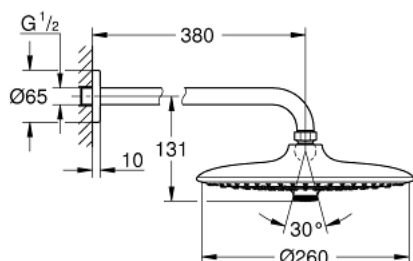

26 458 000 EUPHORIA 260 КОМПЛЕКТ ДУШ ПИТА 380 ММ, 3 ВИДА СТРУИ

PRODUCT DESCRIPTION

- Colour: хром
- Състои се от:
 - Душ глава Euphoria 260 (26 455)
 - видове струи: Rain, SmartRain, Jet
 - maximum flow rate (at 3 bar): 12.5 l/min
 - Рамо за душ Rainshower 380 mm (28 361 000)
 - GROHE DreamSpray перфектна струя
 - GROHE LongLife хромирано покритие
 - GROHE SpeedClean - система против натрупване на варовик
 - Inner WaterGuide - изолирано покритие
 - подходящ за проточен бойлер

26 458 000 **EUPHORIA 260 КОМПЛЕКТ ДУШ ПИТА 380 ММ, 3 ВИДА СТРУИ**

SPARE PARTS, октомври 2016 – now

- 1: Розетка (Spare part-nr. 11741000)
- 2: Уплътнение Ø18,5 x Ø12 x 2 (Spare part-nr. 0138900M)
- 3: Филтър (Spare part-nr. 48007000)