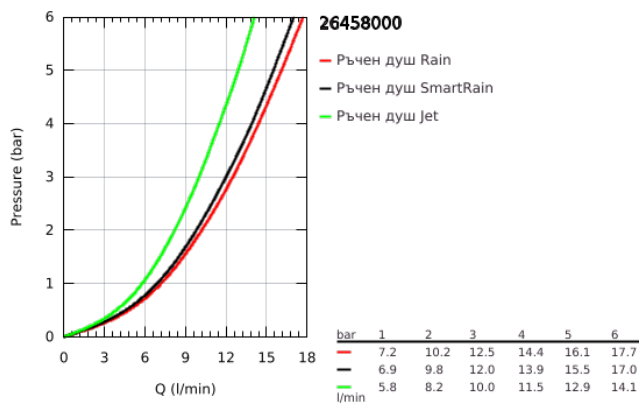

26 458 000 EUPHORIA 260 КОМПЛЕКТ ДУШ ПИТА 380 ММ, 3 ВИДА СТРУИ

PRODUCT DESCRIPTION

- Colour: хром
- Състои се от:
 - Душ глава Euphoria 260 (26 455)
 - видове струи: Rain, SmartRain, Jet
 - maximum flow rate (at 3 bar): 12.5 l/min
 - Рамо за душ Rainshower 380 mm (28 361 000)
 - GROHE DreamSpray перфектна струя
 - GROHE LongLife хромирано покритие
 - GROHE SpeedClean - система против натрупване на варовик
 - Inner WaterGuide - изолирано покритие
 - подходящ за проточен бойлер