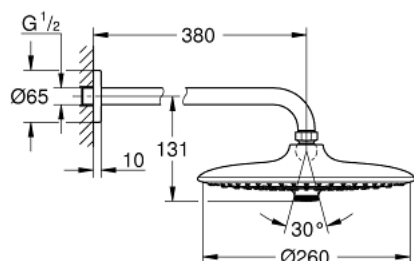

## 26 459 000 EUPHORIA 260 КОМПЛЕКТ ДУШ ПИТА 380 ММ, 3 ВИДА СТРУИ

### PRODUCT DESCRIPTION

- Colour: хром
- Състои се от:
  - душ глава Euphoria 260 (26 457)
  - видове струи: Rain, SmartRain, Jet
  - макс. дебит (при 3 bar): 7.5 l/min
  - Рамо за душ Rainshower 380 mm (28 361 000)
  - GROHE EcoJoy - технология за намаляване разхода на вода
  - GROHE DreamSpray перфектна струя
  - GROHE LongLife хромирано покритие
  - GROHE SpeedClean - система против натрупване на варовик
  - Inner WaterGuide - изолирано покритие
  - подходящ за проточен бойлер

26 459 000 **EUPHORIA 260 КОМПЛЕКТ ДУШ ПИТА 380 ММ, 3 ВИДА СТРУИ**

**SPARE PARTS**, октомври 2016 – now

- 1: Розетка (Spare part-nr. 11741000)
- 2: Уплътнение Ø18,5 x Ø12 x 2 (Spare part-nr. 0138900M)
- 3: Филтър (Spare part-nr. 48007000)