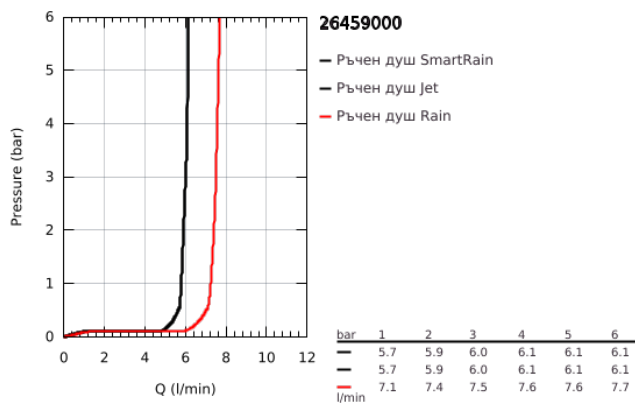

## 26 459 000 EUPHORIA 260 КОМПЛЕКТ ДУШ ПИТА 380 ММ, 3 ВИДА СТРУИ

### PRODUCT DESCRIPTION

- Colour: хром
- Състои се от:
  - душ глава Euphoria 260 (26 457)
  - видове струи: Rain, SmartRain, Jet
  - макс. дебит (при 3 bar): 7.5 l/min
  - Рамо за душ Rainshower 380 mm (28 361 000)
  - GROHE EcoJoy - технология за намаляване разхода на вода
  - GROHE DreamSpray перфектна струя
  - GROHE LongLife хромирано покритие
  - GROHE SpeedClean - система против натрупване на варовик
  - Inner WaterGuide - изолирано покритие
  - подходящ за проточен бойлер