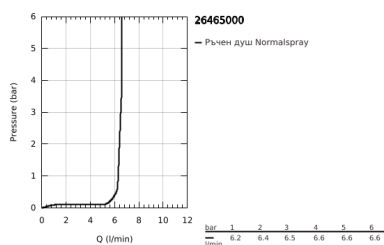

26 465 000 RAINSHOWER AQUA STICK РЪЧЕН ДУШ С 1 СТРУЯ

PRODUCT DESCRIPTION

- Colour: хром
- Струя: Нормална
- Материал: метал
- GROHE EcoJoy 6.6 l/min дебитен ограничител
- GROHE DreamSpray перфектна струя
- GROHE LongLife хромирано покритие
- GROHE SpeedClean - система против натрупване на варовик
- Inner WaterGuide - изолирано покритие
- Универсална система за монтаж, подходяща за всички стандартни шлаухове
- подходящ за проточен бойлер
- Минимално налягане 1 bar.