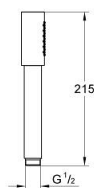

26 465 000 RAINSHOWER AQUA STICK РЪЧЕН ДУШ С 1 СТРУЯ

PRODUCT DESCRIPTION

- Colour: хром
- Струя: Нормална
- Материал: метал
- GROHE EcoJoy 6.6 l/min дебитен ограничител
- GROHE DreamSpray перфектна струя
- GROHE LongLife хромирано покритие
- GROHE SpeedClean - система против натрупване на варовик
- Inner WaterGuide - изолирано покритие
- Универсална система за монтаж, подходяща за всички стандартни шлаухове
- подходящ за проточен бойлер
- Минимално налягане 1 bar.

26 465 000 **RAINSHOWER AQUA STICK РЪЧЕН ДУШ С 1 СТРУЯ**

SPARE PARTS, ноември 2016 – now

1: Филтър (Spare part-nr. 0700200M)