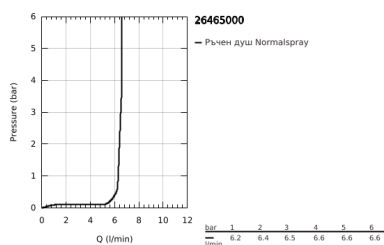

### PRODUCT DESCRIPTION

- Colour: хром
- Струя: Нормална
- Материал: метал
- 6.6 l/min дебитен ограничител
- GROHE DreamSpray перфектна струя
- GROHE LongLife хромирано покритие
- GROHE SpeedClean - система против натрупване на варовик
- Inner WaterGuide - изолирано покритие
- Универсална система за монтаж, подходяща за всички стандартни шлаухове
- подходящ за проточен бойлер
- Минимално налягане 1 bar.