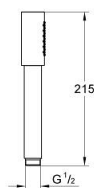

### PRODUCT DESCRIPTION

- Colour: хром
- Струя: Нормална
- Материал: метал
- 6.6 l/min дебитен ограничител
- GROHE DreamSpray перфектна струя
- GROHE LongLife хромирано покритие
- GROHE SpeedClean - система против натрупване на варовик
- Inner WaterGuide - изолирано покритие
- Универсална система за монтаж, подходяща за всички стандартни шлаухове
- подходящ за проточен бойлер
- Минимално налягане 1 bar.