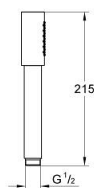

26 465 A00 RAINSHOWER AQUA STICK РЪЧЕН ДУШ С 1 СТРУЯ

PRODUCT DESCRIPTION

- Colour: hard graphite
- Струя: Нормална
- Материал: метал
- 6.6 l/min дебитен ограничител
- GROHE DreamSpray перфектна струя
- GROHE LongLife finish
- GROHE SpeedClean - система против натрупване на варовик
- Inner WaterGuide - изолирано покритие
- Универсална система за монтаж, подходяща за всички стандартни шлаухове
- подходящ за проточен бойлер
- Минимално налягане 1 bar.

26 465 A00 RAINSHOWER AQUA STICK РЪЧЕН ДУШ С 1 СТРУЯ

SPARE PARTS, май 2017 – now

1: Филтър (Spare part-nr. 0700200M)