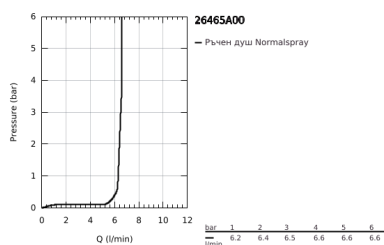

26 465 A00 RAINSHOWER AQUA STICK РЪЧЕН ДУШ С 1 СТРУЯ

PRODUCT DESCRIPTION

- Colour: hard graphite
- Струя: Нормална
- Материал: метал
- 6.6 l/min дебитен ограничител
- GROHE DreamSpray перфектна струя
- GROHE LongLife finish
- GROHE SpeedClean - система против натрупване на варовик
- Inner WaterGuide - изолирано покритие
- Универсална система за монтаж, подходяща за всички стандартни шлаухове
- подходящ за проточен бойлер
- Минимално налягане 1 bar.