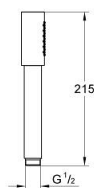

## 26 465 A00 RAINSHOWER AQUA STICK РЪЧЕН ДУШ С 1 СТРУЯ

### PRODUCT DESCRIPTION

- Colour: hard graphite
- Струя: Нормална
- Материал: метал
- GROHE EcoJoy 6.6 l/min дебитен ограничител
- GROHE DreamSpray перфектна струя
- GROHE LongLife finish
- GROHE SpeedClean - система против натрупване на варовик
- Inner WaterGuide - изолирано покритие
- Универсална система за монтаж, подходяща за всички стандартни шлаухове
- подходящ за проточен бойлер
- Минимално налягане 1 bar.