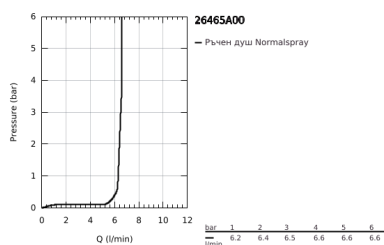

## 26 465 A00 RAINSHOWER AQUA STICK РЪЧЕН ДУШ С 1 СТРУЯ

### PRODUCT DESCRIPTION

- Colour: hard graphite
- Струя: Нормална
- Материал: метал
- GROHE EcoJoy 6.6 l/min дебитен ограничител
- GROHE DreamSpray перфектна струя
- GROHE LongLife finish
- GROHE SpeedClean - система против натрупване на варовик
- Inner WaterGuide - изолирано покритие
- Универсална система за монтаж, подходяща за всички стандартни шлаухове
- подходящ за проточен бойлер
- Минимално налягане 1 bar.