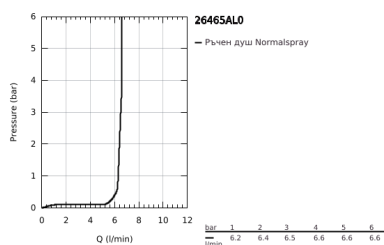

## 26 465 AL0 RAINSHOWER AQUA STICK РЪЧЕН ДУШ С 1 СТРУЯ

### PRODUCT DESCRIPTION

- Colour: brushed hard graphite
- Струя: Нормална
- Материал: метал
- 6.6 l/min дебитен ограничител
- GROHE DreamSpray перфектна струя
- GROHE LongLife finish
- GROHE SpeedClean - система против натрупване на варовик
- Inner WaterGuide - изолирано покритие
- Универсална система за монтаж, подходяща за всички стандартни шлаухове
- подходящ за проточен бойлер
- Минимално налягане 1 bar.