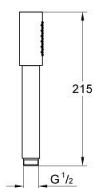

## 26 465 AL0 RAINSHOWER AQUA STICK РЪЧЕН ДУШ С 1 СТРУЯ

### PRODUCT DESCRIPTION

- Colour: brushed hard graphite
- Струя: Нормална
- Материал: метал
- 6.6 l/min дебитен ограничител
- GROHE DreamSpray перфектна струя
- GROHE LongLife finish
- GROHE SpeedClean - система против натрупване на варовик
- Inner WaterGuide - изолирано покритие
- Универсална система за монтаж, подходяща за всички стандартни шлаухове
- подходящ за проточен бойлер
- Минимално налягане 1 bar.