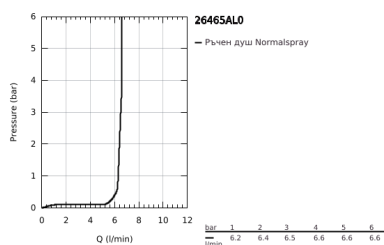

## 26 465 AL0 RAINSHOWER AQUA STICK РЪЧЕН ДУШ С 1 СТРУЯ

### PRODUCT DESCRIPTION

- Colour: brushed hard graphite
- Струя: Нормална
- Материал: метал
- GROHE EcoJoy 6.6 l/min дебитен ограничител
- GROHE DreamSpray перфектна струя
- GROHE LongLife finish
- GROHE SpeedClean - система против натрупване на варовик
- Inner WaterGuide - изолирано покритие
- Универсална система за монтаж, подходяща за всички стандартни шлаухове
- подходящ за проточен бойлер
- Минимално налягане 1 bar.