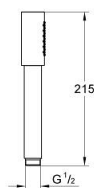

## 26 465 AL0 RAINSHOWER AQUA STICK РЪЧЕН ДУШ С 1 СТРУЯ

### PRODUCT DESCRIPTION

- Colour: brushed hard graphite
- Струя: Нормална
- Материал: метал
- GROHE EcoJoy 6.6 l/min дебитен ограничител
- GROHE DreamSpray перфектна струя
- GROHE LongLife finish
- GROHE SpeedClean - система против натрупване на варовик
- Inner WaterGuide - изолирано покритие
- Универсална система за монтаж, подходяща за всички стандартни шлаухове
- подходящ за проточен бойлер
- Минимално налягане 1 bar.