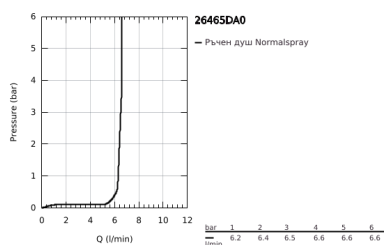

26 465 DA0 RAINSHOWER AQUA STICK РЪЧЕН ДУШ С 1 СТРУЯ

PRODUCT DESCRIPTION

- Colour: warm sunset
- Струя: Нормална
- Материал: метал
- GROHE EcoJoy 6.6 l/min дебитен ограничител
- GROHE DreamSpray перфектна струя
- GROHE LongLife finish
- GROHE SpeedClean - система против натрупване на варовик
- Inner WaterGuide - изолирано покритие
- Универсална система за монтаж, подходяща за всички стандартни шлаухове
- подходящ за проточен бойлер
- Минимално налягане 1 bar.