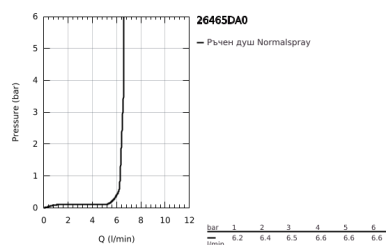

## 26 465 DA0 RAINSHOWER AQUA STICK РЪЧЕН ДУШ С 1 СТРУЯ

### PRODUCT DESCRIPTION

- Colour: warm sunset
- Струя: Нормална
- Материал: метал
- 6.6 l/min дебитен ограничител
- GROHE DreamSpray перфектна струя
- GROHE LongLife finish
- GROHE SpeedClean - система против натрупване на варовик
- Inner WaterGuide - изолирано покритие
- Универсална система за монтаж, подходяща за всички стандартни шлаухове
- подходящ за проточен бойлер
- Минимално налягане 1 bar.