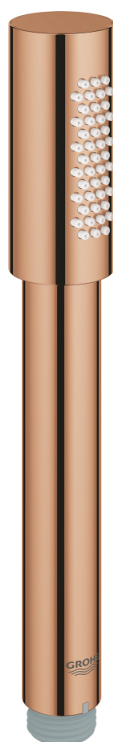

## 26 465 DA0 RAINSHOWER AQUA STICK РЪЧЕН ДУШ С 1 СТРУЯ

### PRODUCT DESCRIPTION

- Colour: warm sunset
- Струя: Нормална
- Материал: метал
- 6.6 l/min дебитен ограничител
- GROHE DreamSpray перфектна струя
- GROHE LongLife finish
- GROHE SpeedClean - система против натрупване на варовик
- Inner WaterGuide - изолирано покритие
- Универсална система за монтаж, подходяща за всички стандартни шлаухове
- подходящ за проточен бойлер
- Минимално налягане 1 bar.

26 465 DA0 RAINSHOWER AQUA STICK РЪЧЕН ДУШ С 1 СТРУЯ

SPARE PARTS, май 2017 – now

1: Филтър (Spare part-nr. 0700200M)