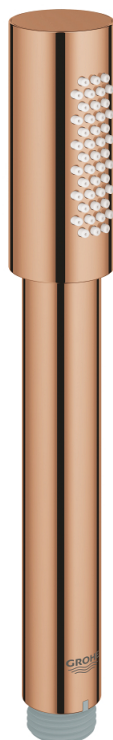

26 465 DA0 RAINSHOWER AQUA STICK РЪЧЕН ДУШ С 1 СТРУЯ

PRODUCT DESCRIPTION

- Colour: warm sunset
- Струя: Нормална
- Материал: метал
- GROHE EcoJoy 6.6 l/min дебитен ограничител
- GROHE DreamSpray перфектна струя
- GROHE LongLife finish
- GROHE SpeedClean - система против натрупване на варовик
- Inner WaterGuide - изолирано покритие
- Универсална система за монтаж, подходяща за всички стандартни шлаухове
- подходящ за проточен бойлер
- Минимално налягане 1 bar.

26 465 DA0 RAINSHOWER AQUA STICK РЪЧЕН ДУШ С 1 СТРУЯ

SPARE PARTS, май 2017 – now

1: Филтър (Spare part-nr. 0700200M)