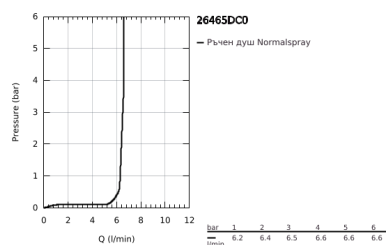

26 465 DC0 RAINSHOWER AQUA STICK РЪЧЕН ДУШ С 1 СТРУЯ

PRODUCT DESCRIPTION

- Colour: supersteel
- Струя: Нормална
- Материал: метал
- 6.6 l/min дебитен ограничител
- GROHE DreamSpray перфектна струя
- GROHE LongLife finish
- GROHE SpeedClean - система против натрупване на варовик
- Inner WaterGuide - изолирано покритие
- Универсална система за монтаж, подходяща за всички стандартни шлаухове
- подходящ за проточен бойлер
- Минимално налягане 1 bar.