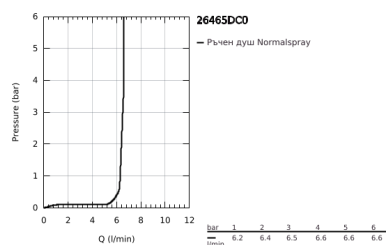

26 465 DC0 RAINSHOWER AQUA STICK РЪЧЕН ДУШ С 1 СТРУЯ

PRODUCT DESCRIPTION

- Colour: supersteel
- Струя: Нормална
- Материал: метал
- GROHE EcoJoy 6.6 l/min дебитен ограничител
- GROHE DreamSpray перфектна струя
- GROHE LongLife finish
- GROHE SpeedClean - система против натрупване на варовик
- Inner WaterGuide - изолирано покритие
- Универсална система за монтаж, подходяща за всички стандартни шлаухове
- подходящ за проточен бойлер
- Минимално налягане 1 bar.