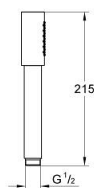

26 465 DC0 RAINSHOWER AQUA STICK РЪЧЕН ДУШ С 1 СТРУЯ

PRODUCT DESCRIPTION

- Colour: supersteel
- Струя: Нормална
- Материал: метал
- 6.6 l/min дебитен ограничител
- GROHE DreamSpray перфектна струя
- GROHE LongLife finish
- GROHE SpeedClean - система против натрупване на варовик
- Inner WaterGuide - изолирано покритие
- Универсална система за монтаж, подходяща за всички стандартни шлаухове
- подходящ за проточен бойлер
- Минимално налягане 1 bar.

26 465 DC0 RAINSHOWER AQUA STICK РЪЧЕН ДУШ С 1 СТРУЯ

SPARE PARTS, май 2017 – now

1: Филтър (Spare part-nr. 0700200M)