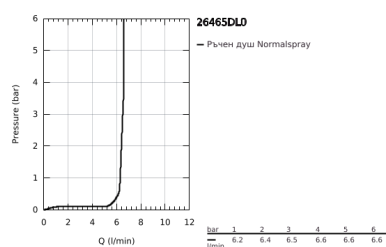

## 26 465 DL0 RAINSHOWER AQUA STICK РЪЧЕН ДУШ С 1 СТРУЯ

### PRODUCT DESCRIPTION

- Colour: brushed warm sunset
- Струя: Нормална
- Материал: метал
- 6.6 l/min дебитен ограничител
- GROHE DreamSpray перфектна струя
- GROHE LongLife finish
- GROHE SpeedClean - система против натрупване на варовик
- Inner WaterGuide - изолирано покритие
- Универсална система за монтаж, подходяща за всички стандартни шлаухове
- подходящ за проточен бойлер
- Минимално налягане 1 bar.