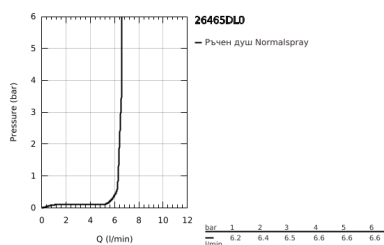

26 465 DL0 RAINSHOWER AQUA STICK РЪЧЕН ДУШ С 1 СТРУЯ

PRODUCT DESCRIPTION

- Colour: brushed warm sunset
- Струя: Нормална
- Материал: метал
- GROHE EcoJoy 6.6 l/min дебитен ограничител
- GROHE DreamSpray перфектна струя
- GROHE LongLife finish
- GROHE SpeedClean - система против натрупване на варовик
- Inner WaterGuide - изолирано покритие
- Универсална система за монтаж, подходяща за всички стандартни шлаухове
- подходящ за проточен бойлер
- Минимално налягане 1 bar.