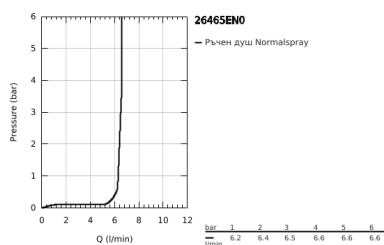

26 465 EN0 RAINSHOWER AQUA STICK РЪЧЕН ДУШ С 1 СТРУЯ

PRODUCT DESCRIPTION

- Colour: brushed nickel
- Струя: Нормална
- Материал: метал
- GROHE EcoJoy 6.6 l/min дебитен ограничител
- GROHE DreamSpray перфектна струя
- GROHE LongLife finish
- GROHE SpeedClean - система против натрупване на варовик
- Inner WaterGuide - изолирано покритие
- Универсална система за монтаж, подходяща за всички стандартни шлаухове
- подходящ за проточен бойлер
- Минимално налягане 1 bar.