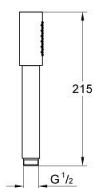

26 465 EN0 RAINSHOWER AQUA STICK РЪЧЕН ДУШ С 1 СТРУЯ

PRODUCT DESCRIPTION

- Colour: brushed nickel
- Струя: Нормална
- Материал: метал
- GROHE EcoJoy 6.6 l/min дебитен ограничител
- GROHE DreamSpray перфектна струя
- GROHE LongLife finish
- GROHE SpeedClean - система против натрупване на варовик
- Inner WaterGuide - изолирано покритие
- Универсална система за монтаж, подходяща за всички стандартни шлаухове
- подходящ за проточен бойлер
- Минимално налягане 1 bar.

26 465 EN0 RAINSHOWER AQUA STICK РЪЧЕН ДУШ С 1 СТРУЯ

SPARE PARTS, ноември 2016 – now

1: Филтър (Spare part-nr. 0700200M)