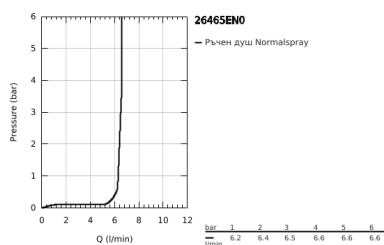

## 26 465 EN0 RAINSHOWER AQUA STICK РЪЧЕН ДУШ С 1 СТРУЯ

### PRODUCT DESCRIPTION

- Colour: brushed nickel
- Струя: Нормална
- Материал: метал
- 6.6 l/min дебитен ограничител
- GROHE DreamSpray перфектна струя
- GROHE LongLife finish
- GROHE SpeedClean - система против натрупване на варовик
- Inner WaterGuide - изолирано покритие
- Универсална система за монтаж, подходяща за всички стандартни шлаухове
- подходящ за проточен бойлер
- Минимално налягане 1 bar.