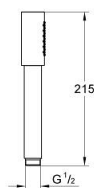

26 465 GL0 RAINSHOWER AQUA STICK РЪЧЕН ДУШ С 1 СТРУЯ

PRODUCT DESCRIPTION

- Colour: cool Sunrise
- Струя: Нормална
- Материал: метал
- 6.6 l/min дебитен ограничител
- GROHE DreamSpray перфектна струя
- GROHE LongLife finish
- GROHE SpeedClean - система против натрупване на варовик
- Inner WaterGuide - изолирано покритие
- Универсална система за монтаж, подходяща за всички стандартни шлаухове
- подходящ за проточен бойлер
- Минимално налягане 1 bar.

26 465 GL0 RAINSHOWER AQUA STICK РЪЧЕН ДУШ С 1 СТРУЯ

SPARE PARTS, май 2017 – now

1: Филтър (Spare part-nr. 0700200M)