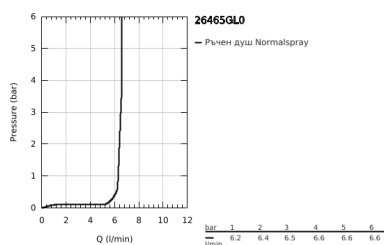

26 465 GL0 RAINSHOWER AQUA STICK РЪЧЕН ДУШ С 1 СТРУЯ

PRODUCT DESCRIPTION

- Colour: cool Sunrise
- Струя: Нормална
- Материал: метал
- 6.6 l/min дебитен ограничител
- GROHE DreamSpray перфектна струя
- GROHE LongLife finish
- GROHE SpeedClean - система против натрупване на варовик
- Inner WaterGuide - изолирано покритие
- Универсална система за монтаж, подходяща за всички стандартни шлаухове
- подходящ за проточен бойлер
- Минимално налягане 1 bar.