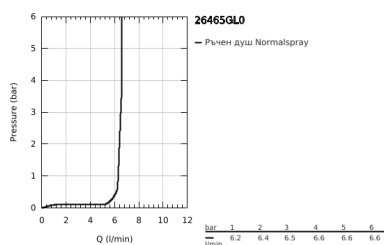

26 465 GL0 RAINSHOWER AQUA STICK РЪЧЕН ДУШ С 1 СТРУЯ

PRODUCT DESCRIPTION

- Colour: cool Sunrise
- Струя: Нормална
- Материал: метал
- GROHE EcoJoy 6.6 l/min дебитен ограничител
- GROHE DreamSpray перфектна струя
- GROHE LongLife finish
- GROHE SpeedClean - система против натрупване на варовик
- Inner WaterGuide - изолирано покритие
- Универсална система за монтаж, подходяща за всички стандартни шлаухове
- подходящ за проточен бойлер
- Минимално налягане 1 bar.