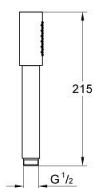

26 465 GN0 RAINSHOWER AQUA STICK РЪЧЕН ДУШ С 1 СТРУЯ

PRODUCT DESCRIPTION

- Colour: brushed cool sunrise
- Струя: Нормална
- Материал: метал
- GROHE EcoJoy 6.6 l/min дебитен ограничител
- GROHE DreamSpray перфектна струя
- GROHE LongLife finish
- GROHE SpeedClean - система против натрупване на варовик
- Inner WaterGuide - изолирано покритие
- Универсална система за монтаж, подходяща за всички стандартни шлаухове
- подходящ за проточен бойлер
- Минимално налягане 1 bar.

26 465 GN0 RAINSHOWER AQUA STICK РЪЧЕН ДУШ С 1 СТРУЯ

SPARE PARTS, май 2017 – now

1: Филтър (Spare part-nr. 0700200M)