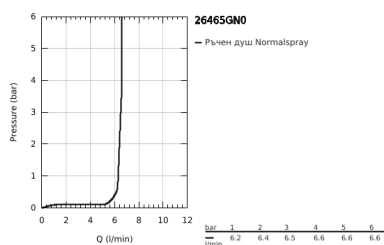

26 465 GN0 RAINSHOWER AQUA STICK РЪЧЕН ДУШ С 1 СТРУЯ

PRODUCT DESCRIPTION

- Colour: brushed cool sunrise
- Струя: Нормална
- Материал: метал
- 6.6 l/min дебитен ограничител
- GROHE DreamSpray перфектна струя
- GROHE LongLife finish
- GROHE SpeedClean - система против натрупване на варовик
- Inner WaterGuide - изолирано покритие
- Универсална система за монтаж, подходяща за всички стандартни шлаухове
- подходящ за проточен бойлер
- Минимално налягане 1 bar.