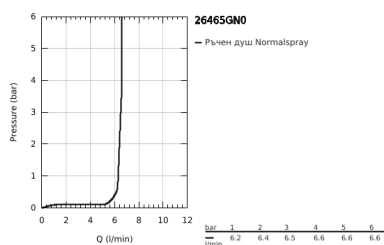

26 465 GN0 RAINSHOWER AQUA STICK РЪЧЕН ДУШ С 1 СТРУЯ

PRODUCT DESCRIPTION

- Colour: brushed cool sunrise
- Струя: Нормална
- Материал: метал
- GROHE EcoJoy 6.6 l/min дебитен ограничител
- GROHE DreamSpray перфектна струя
- GROHE LongLife finish
- GROHE SpeedClean - система против натрупване на варовик
- Inner WaterGuide - изолирано покритие
- Универсална система за монтаж, подходяща за всички стандартни шлаухове
- подходящ за проточен бойлер
- Минимално налягане 1 bar.