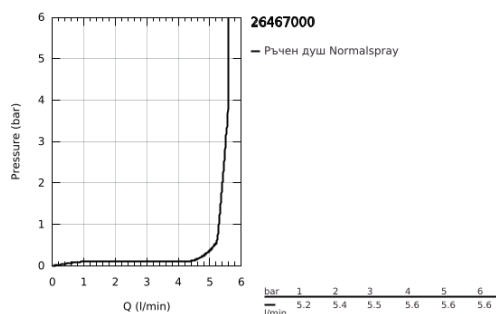

26 467 000 EUPHORIA CUBE+ STICK РЪЧЕН ДУШ С 1 СТРУЯ

PRODUCT DESCRIPTION

- Colour: хром
- Струя: Нормална
- Материал: метал
- with flow restrictor
- maximum flow rate (at 3 bar): 5.5 l/min
- GROHE EcoJoy - спестявате вода и се радвате на перфектна струя
- GROHE DreamSpray перфектна струя
- GROHE LongLife хромирано покритие
- GROHE SpeedClean - система против натрупване на варовик
- Inner WaterGuide - изолирано покритие
- Универсална система за монтаж, подходяща за всички стандартни шлангове
- подходящ за проточен бойлер
- Минимално налягане 1 bar.