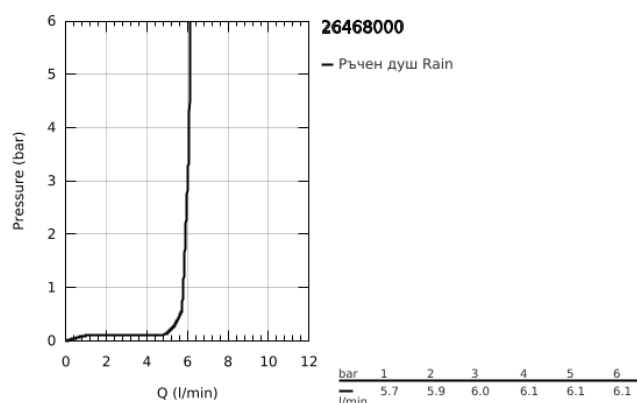

26 468 000 EUPHORIA CUBE 150 ДУШ ГЛАВА С 1 СТРУЯ

PRODUCT DESCRIPTION

- Colour: хром
- Струя Rain
- maximum flow rate (at 3 bar): 6 l/min
- 152 x 152 mm
- Със сферично закрепване, Ъгъл на завъртане $\pm 12^\circ$
- Свързваща резба $\frac{1}{2}$ "
- GROHE EcoJoy - спестявате вода и се радвате на перфектна струя
- GROHE DreamSpray перфектна струя
- GROHE LongLife хромирано покритие
- GROHE SpeedClean - система против натрупване на варовик
- Inner WaterGuide - изолирано покритие
- подходящ за проточен бойлер

26 468 000 **EUPHORIA CUBE 150 ДУШ ГЛАВА С 1 СТРУЯ**

SPARE PARTS, ноември 2016 – now

1: Уплътнение Ø18,5 x Ø12 x 2 (Spare part-nr. 0138900M)

2: Филтър (Spare part-nr. 0676800M)